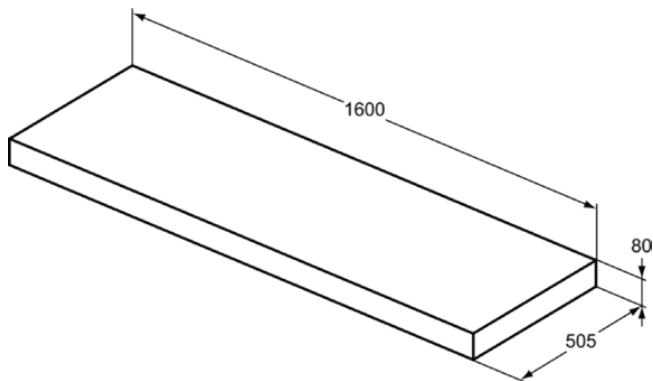

CONCA

T3953Y4

CONCA | Console 1600x505x80 mm in smoked oak afwerking | Voorgemonteerd, Duurzaam geproduceerd hout, Houtfineer

Afbeelding & technische tekening

Algemene informatie

Productcategorie:	Meubels
Producttype:	Console
Merk:	Ideal Standard
Collectie:	CONCA
Colour:	Y4 - Smoked Oak
Afwerking van het oppervlak:	mat
Hoogte (mm):	80
Breedte (mm):	1600
Lengte / sprong (mm):	505
Nettogewicht (kg):	16.50
EAN-code:	8014140461548

Kenmerken

Voorgemonteerd

Duurzaam geproduceerd hout

Houtfineer

Downloads

- [Installation Guide](#)
- [Spare Parts List](#)

Product specificaties

Kleurcode:	Y4
Kleuromschrijving:	smoked oak
Hoekmodel:	Nee
Verstelbare montagevoeten:	Nee
PVD technologie:	Nee
Omkeerbare deur:	Nee
Afwerking van het oppervlak:	mat
Duurzaam geproduceerd hout:	Ja
Met uitsnijding:	Nee
Met binnenverlichting:	Nee
Met potenset:	Nee
Met stopcontact:	Nee
Met afdeksblad:	Nee
Houtfineer:	Ja