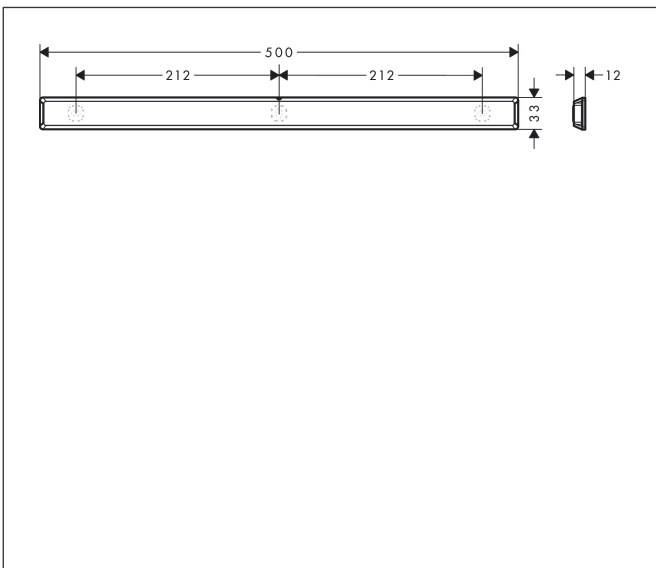

Merk hansgrohe
 Artikelnaam **WallStoris** wandelement 50 cm
 Art.nr. 27902670
 Oppervlakte mat zwart
 Netto prijs 31,05 EUR

Product foto

Kenmerken

- bestaat uit: draagstang, decoratieve stang
- wandmontage
- geschikt voor horizontale en verticale montage
- horizontale montage geschikt voor wandstang
- ideaal voor tegels, glas, metaal
- aanbrengwijze - lijmen of boren
- draagkracht: 5 kg
- materiaal draagstang: metaal
- materiaal decoratieve stang: kunststof
- lengte: 500 mm
- verborgen bevestiging
- boorafstand: 212 mm
- inclusief lijmsset

Maat tekeningen

Technologie

Merk	hansgrohe
Artikelnaam	WallStoris wandelement 50 cm
Art.nr.	27902670
Oppervlakte	mat zwart
Netto prijs	31,05 EUR

Explosietekening voor bouwjaar: >10/21

Merk hansgrohe
 Artikelnaam **WallStoris** wandelement 50 cm
 Art.nr. 27902670
 Oppervlakte mat zwart
 Netto prijs 31,05 EUR

Onderdelen voor bouwjaar: >10/21

Pos	Beschrijving	Art.nr.	Prijs
1	inbusschroef M3x8	94793000	3,12
2	bevestigingsmateriaal	94268000	8,01
3	bevestigingsmateriaal	94450000	3,12