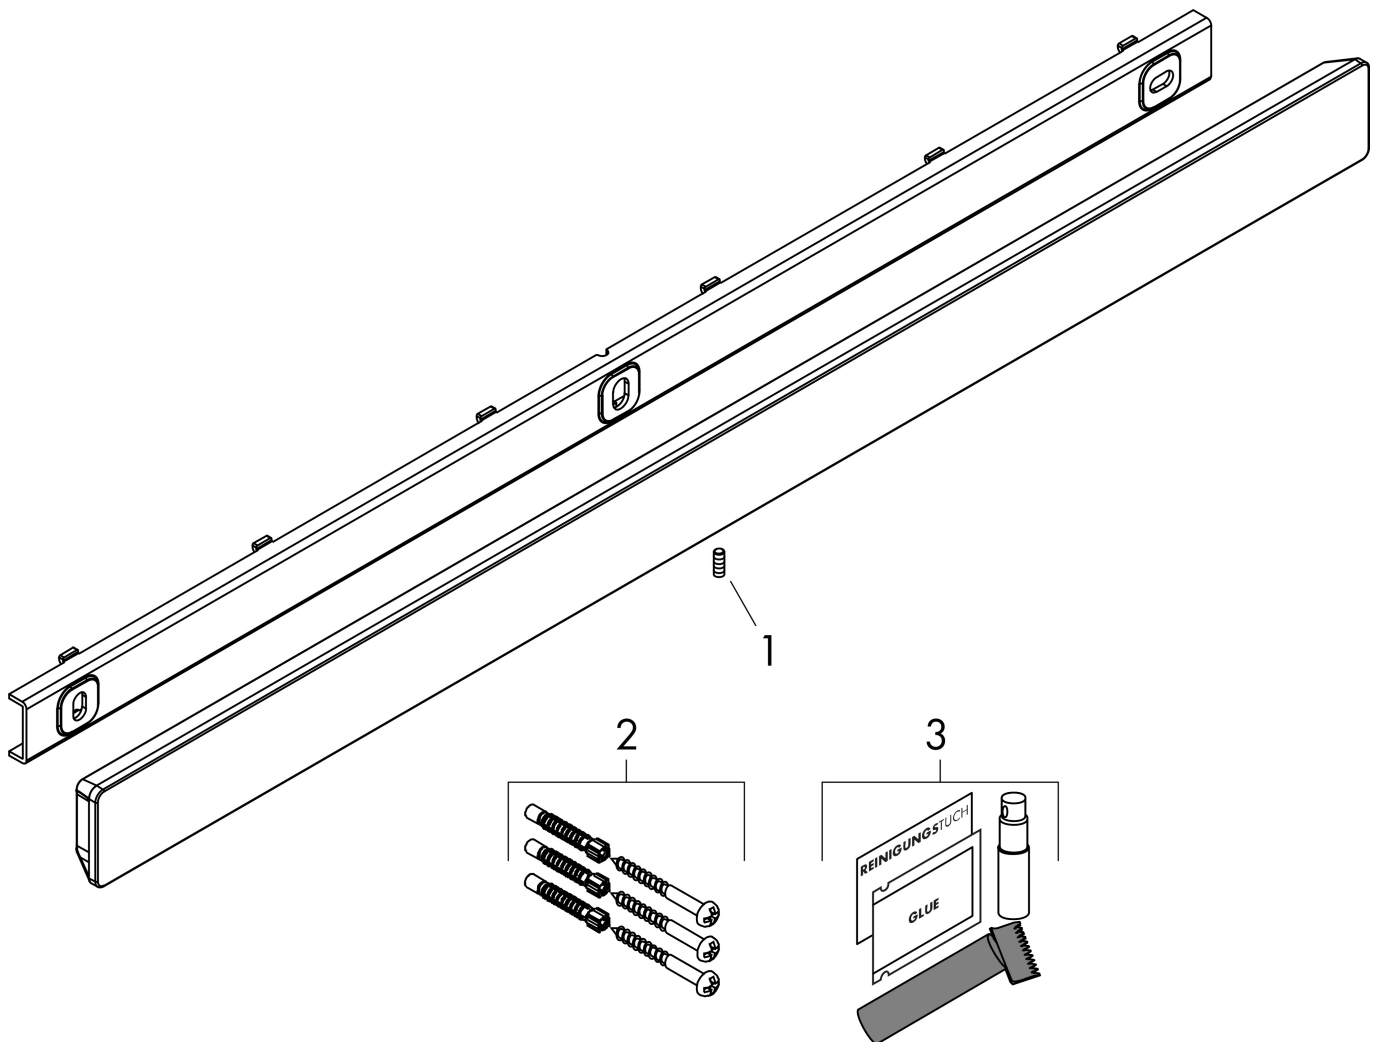

Merk hansgrohe
 Artikelnaam **WallStoris** wandelement 50 cm
 Art.nr. 27902670
 Oppervlakte mat zwart
 Netto prijs 31,05 EUR

Product foto

Kenmerken

- bestaat uit: draagstang, decoratieve stang
- wandmontage
- geschikt voor horizontale en verticale montage
- horizontale montage geschikt voor wandstang
- ideaal voor tegels, glas, metaal
- aanbrengwijze - lijmen of boren
- draagkracht: 5 kg
- materiaal draagstang: metaal
- materiaal decoratieve stang: kunststof
- lengte: 500 mm
- verborgen bevestiging
- boorafstand: 212 mm
- inclusief lijmsset

Maat tekeningen

Technologie

Merk	hansgrohe
Artikelnaam	WallStoris wandelement 50 cm
Art.nr.	27902670
Oppervlakte	mat zwart
Netto prijs	31,05 EUR

Explosietekening voor bouwjaar: >10/21

Merk hansgrohe
 Artikelnaam **WallStoris** wandelement 50 cm
 Art.nr. 27902670
 Oppervlakte mat zwart
 Netto prijs 31,05 EUR

Onderdelen voor bouwjaar: >10/21

Pos	Beschrijving	Art.nr.	Prijs
1	inbusschroef M3x8	94793000	3,12
2	bevestigingsmateriaal	94268000	8,01
3	bevestigingsmateriaal	94450000	3,12