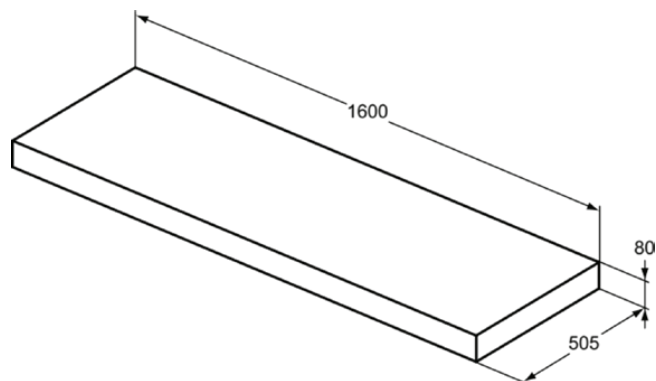

## T3953Y5

CONCA | Console 1600x505x80 mm in dark walnut afwerking | Voorgemonteerd, Duurzaam geproduceerd hout, Houtfineer

### Algemene informatie

Productcategorie:	Meubels
Producttype:	Console
Merk:	Ideal Standard
Collectie:	CONCA
Colour:	Y5 - Dark Walnut
Afwerking van het oppervlak:	mat
Hoogte (mm):	80
Breedte (mm):	1600
Lengte / sprong (mm):	505
Nettogewicht (kg):	16.50
EAN-code:	8014140461555