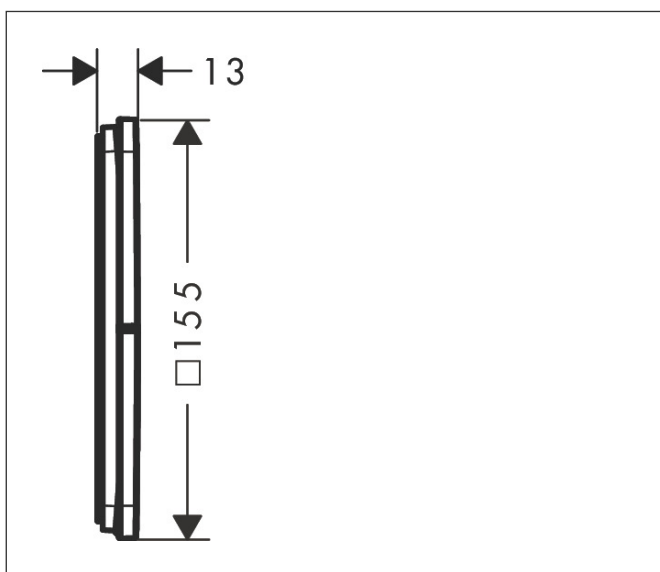

Merk	AXOR
Artikelnaam	AXOR ShowerSelect ID stopkraan softsquare voor 3 douchefuncties
Art.nr.	36781990
Oppervlakte	Polished Gold Optic
Netto prijs	764,40 EUR

Product foto

Kenmerken

- gelijktijdig gebruik van verschillende functies
- comfortabel in-/uitschakelen van douches met grote Select-knop
- start-/stopkraan
- aansluiting: inbouwdeel iBox universal 2 (# 01400180)
- doorstroomhoeveelheid bovenste uitloop: 26 l/min
- doorstroomhoeveelheid links en rechts: 26 l/min
- maximale doorstroomhoeveelheid bij 3 bar: 32 l/min
- minimale bedrijfsdruk: 1 bar
- maximale bedrijfsdruk: 10 bar
- rozet kan worden uitgelijnd met +/- 3°
- eenvoudige installatie dankzij voorgesneden functieblok
- vlak rozet voor meer ruimte in de douche
- kraan wordt geleverd met symbolen Rain klein, Rain groot, handdouche, Waterval en MonoRain
- materiaal knop: metaal

Maat tekeningen

Merk AXOR
Artikelnaam **AXOR ShowerSelect ID** stopkraan softsquare voor 3 douchefuncties
Art.nr. 36781990
Oppervlakte Polished Gold Optic
Netto prijs 764,40 EUR

Benodigde onderdelen

Product foto	Artikelnaam	Art.nr.	Prijs
	AXOR AXOR iBox universal 2 Inbouwdeel	01400180	125,00

Merk AXOR
 Artikelnaam **AXOR ShowerSelect ID** stopkraan softsquare voor 3 douchefuncties
 Art.nr. 36781990
 Oppervlakte Polished Gold Optic
 Netto prijs 764,40 EUR

Stroomschema