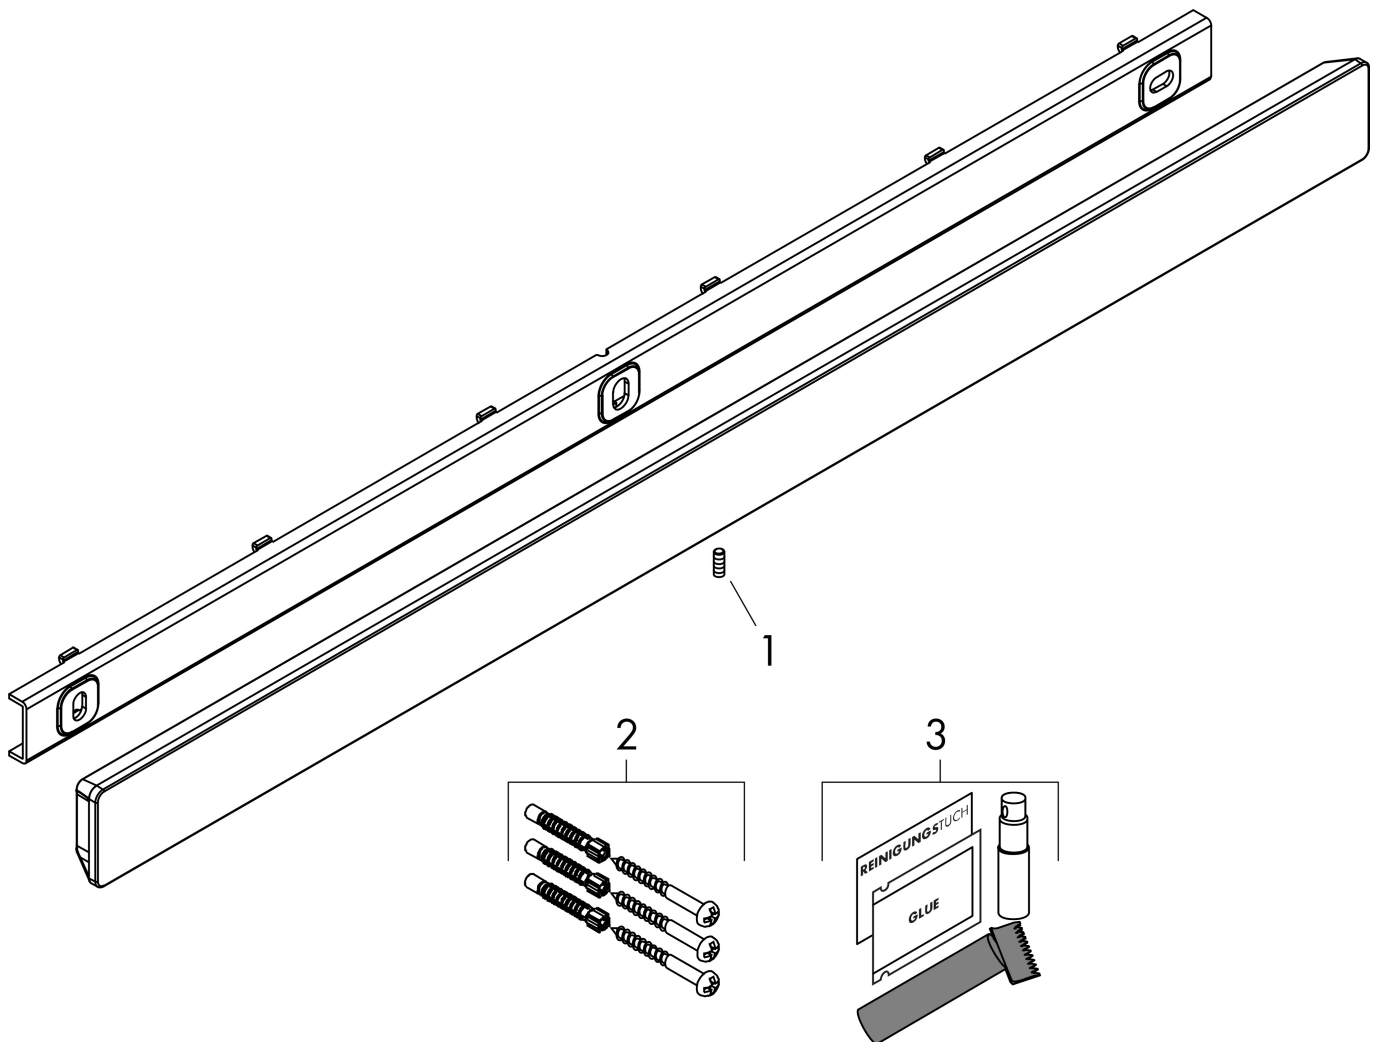

Merk hansgrohe
 Artikelnaam **WallStoris** wandelement 50 cm
 Art.nr. 27902700
 Oppervlakte mat wit
 Netto prijs 31,05 EUR

Product foto

Kenmerken

- bestaat uit: draagstang, decoratieve stang
- wandmontage
- geschikt voor horizontale en verticale montage
- horizontale montage geschikt voor wandstang
- ideaal voor tegels, glas, metaal
- aanbrengwijze - lijmen of boren
- draagkracht: 5 kg
- materiaal draagstang: metaal
- materiaal decoratieve stang: kunststof
- lengte: 500 mm
- verborgen bevestiging
- boorafstand: 212 mm
- inclusief lijmsset

Maat tekeningen

Technologie

Merk	hansgrohe
Artikelnaam	WallStoris wandelement 50 cm
Art.nr.	27902700
Oppervlakte	mat wit
Netto prijs	31,05 EUR

Explosietekening voor bouwjaar: >10/21

Merk hansgrohe
 Artikelnaam **WallStoris** wandelement 50 cm
 Art.nr. 27902700
 Oppervlakte mat wit
 Netto prijs 31,05 EUR

Onderdelen voor bouwjaar: >10/21

Pos	Beschrijving	Art.nr.	Prijs
1	inbusschroef M3x8	94793000	3,12
2	bevestigingsmateriaal	94268000	8,01
3	bevestigingsmateriaal	94450000	3,12