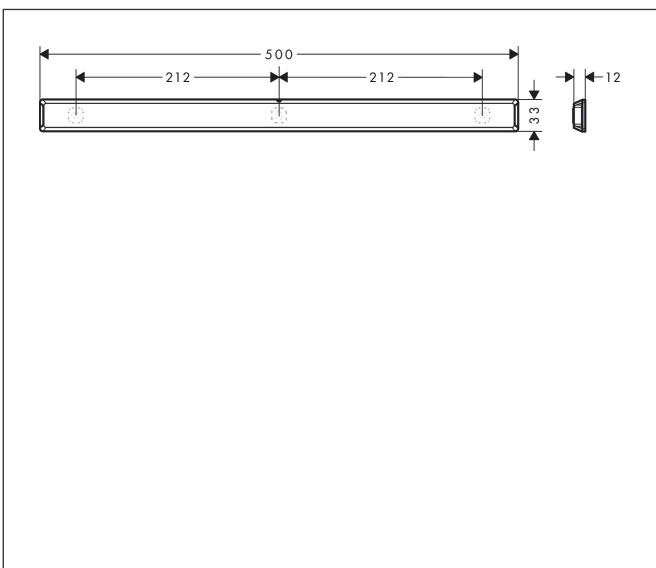

Merk hansgrohe
 Artikelnaam **WallStoris** wandelement 50 cm
 Art.nr. 27902700
 Oppervlakte mat wit
 Netto prijs 31,05 EUR

Product foto

Kenmerken

- bestaat uit: draagstang, decoratieve stang
- wandmontage
- geschikt voor horizontale en verticale montage
- horizontale montage geschikt voor wandstang
- ideaal voor tegels, glas, metaal
- aanbrengwijze - lijmen of boren
- draagkracht: 5 kg
- materiaal draagstang: metaal
- materiaal decoratieve stang: kunststof
- lengte: 500 mm
- verborgen bevestiging
- boorafstand: 212 mm
- inclusief lijmsset

Maat tekeningen

Technologie

Merk	hansgrohe
Artikelnaam	WallStoris wandelement 50 cm
Art.nr.	27902700
Oppervlakte	mat wit
Netto prijs	31,05 EUR

Explosietekening voor bouwjaar: >10/21

Merk hansgrohe
 Artikelnaam **WallStoris** wandelement 50 cm
 Art.nr. 27902700
 Oppervlakte mat wit
 Netto prijs 31,05 EUR

Onderdelen voor bouwjaar: >10/21

Pos	Beschrijving	Art.nr.	Prijs
1	inbusschroef M3x8	94793000	3,12
2	bevestigingsmateriaal	94268000	8,01
3	bevestigingsmateriaal	94450000	3,12