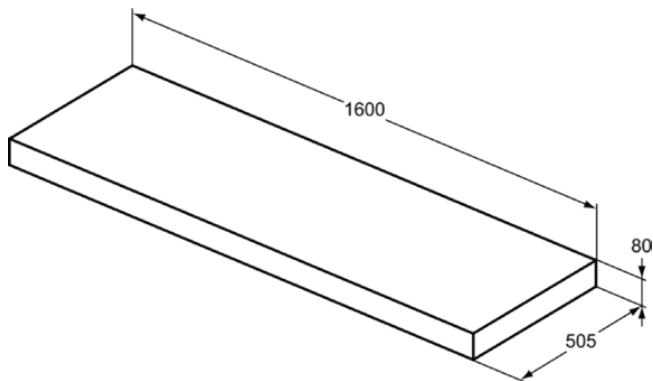

CONCA

T3953Y6

CONCA | Console 1600x505x80 mm in licht eiken afwerking | Voorgemonteerd, Duurzaam geproduceerd hout, Houtfineer

Afbeelding & technische tekening

Algemene informatie

Productcategorie:	Meubels
Producttype:	Console
Merk:	Ideal Standard
Collectie:	CONCA
Colour:	Y6 - Licht Eiken
Afwerking van het oppervlak:	mat
Hoogte (mm):	80
Breedte (mm):	1600
Lengte / sprong (mm):	505
Nettogewicht (kg):	16.50
EAN-code:	8014140461562