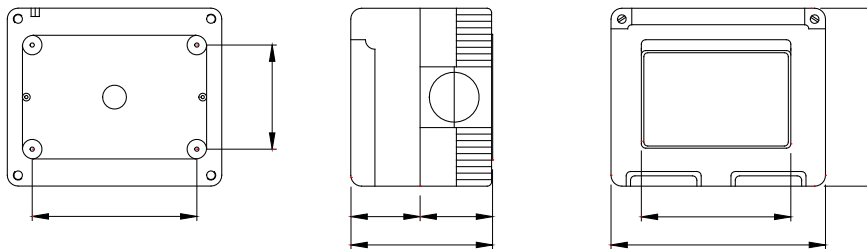

Een volledig, veelzijdig systeem van modulaire containers, perfect geïntegreerd in de SYSTEM huishoudelijke serie en voldoet aan de installatiebehoeften met hoge bescherming van huishoudelijke, commerciële en industriële sectoren. De 27 COMBI serie is beschikbaar in de versie IP40 en in waterdichte versies met beschermingsgraad IP55, IP65 en IP66, aanbevolen voor alle buitentoepassingen onderhevig aan extreme atmosferische omstandigheden.

Omschrijving	Drukknop 1P NO 10 A	Voltage	250 Vac
Kleur	Grijs RAL 7035	Type deur	Met membraan
Deurkleur	Transparant	Aant. uitbrekopeningen Ø23	3 aan de zijkanten / 1 aan de onderkant
Aant. gaten Ø 23 met kabelwartel	1	Soort uitbrekopeningen	Verwijderbaar met gereedschap
IP waarde	IP55	Isolatie klasse	II
Kenmerken	Verlichte naamplaat	Dekselschroeven	Rvs
Koppel schroeven aandraaien	0.8 NM	Buitenste afm. LxHxD (mm)	99 x 82 x 65
Gloeidraadtest	650 °C	Thermodruk met kogel	70 °C
Standaard	EN 60669-1	Installatie temperatuur	-25 +60 °C
Electrocod	0130		

DIMENSIONAL

TECHNICAL SYMBOLOGY

IP
IP55

GWT
650 °C

STANDARDS/APPROVALS