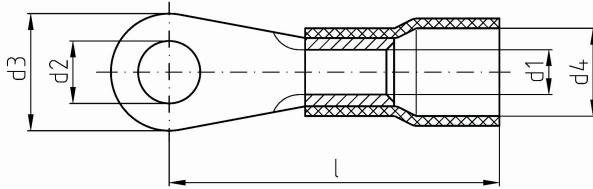

intercable

Datasheet Kabelschoen 16mm² M8

Artikelnummer	ICIQ168
Doorsnede Kabel	16 mm ²
Gatmaat	M8
Materiaal	CU-HCP 99,95% vlgns DIN EN 13600
Afwerking	Galvanisch vertind
Kleurcode	blauw

Maten:

D1	5.8 mm
D4	14 mm
D2	8.4 mm
D3	14 mm
L	0 mm
Gewicht	0.43 kg/100