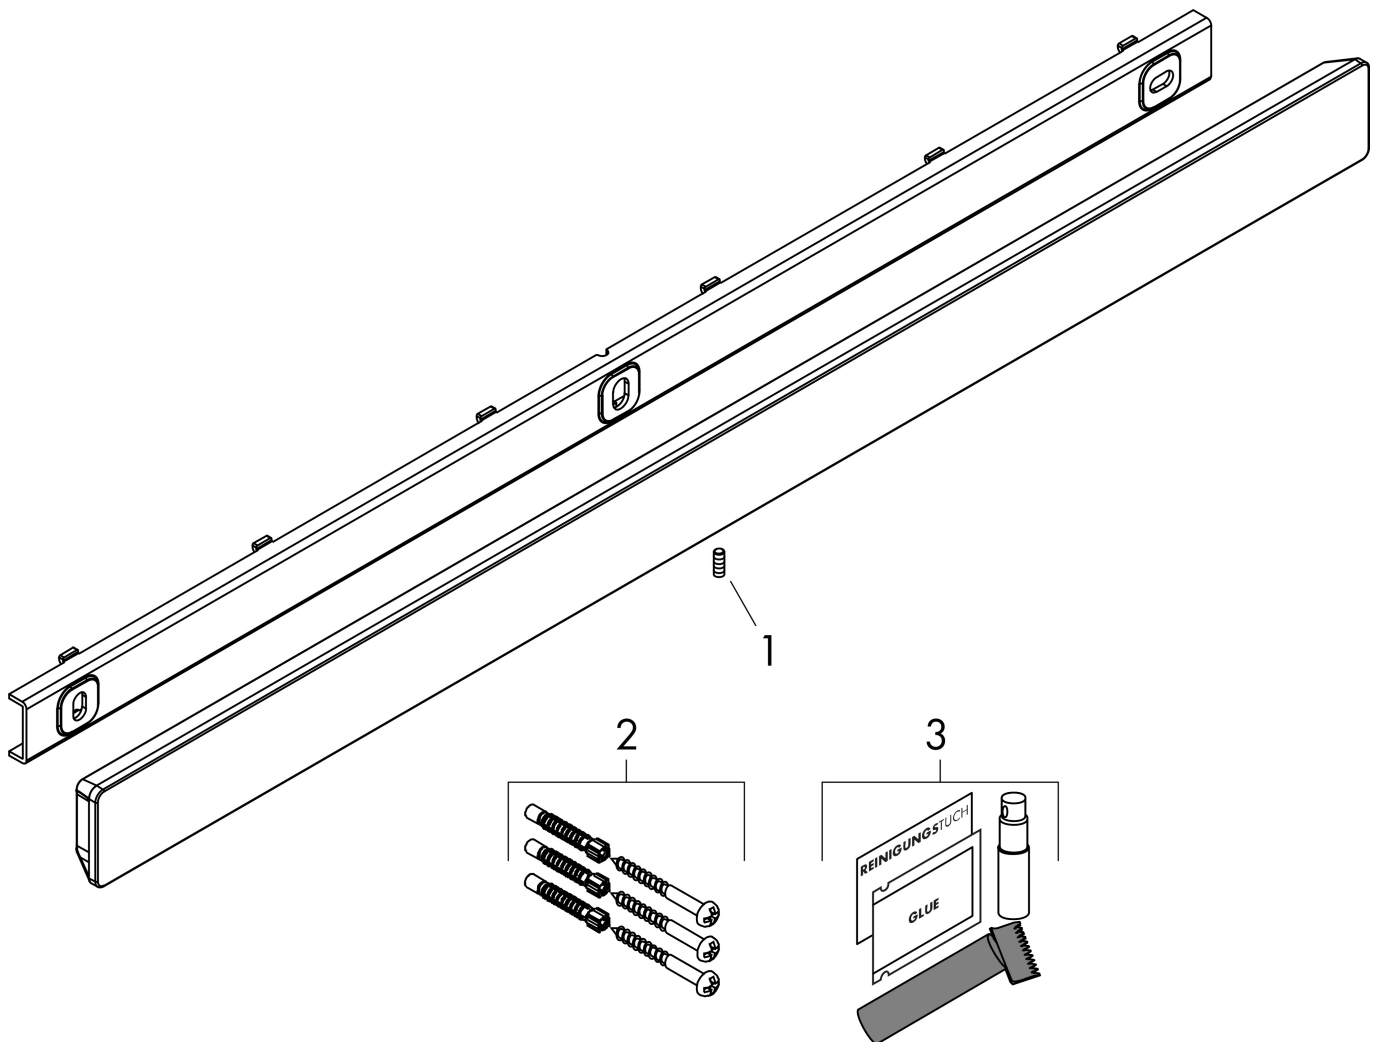

Merk hansgrohe
 Artikelnaam **WallStoris** wandelement 70 cm
 Art.nr. 27904670
 Oppervlakte mat zwart
 Netto prijs 37,32 EUR

Product foto

Kenmerken

- bestaat uit: draagstang, decoratieve stang
- wandmontage
- geschikt voor horizontale en verticale montage
- horizontale montage geschikt voor wandstang
- ideaal voor tegels, glas, metaal
- aanbrengwijze - lijmen of boren
- draagkracht: 5 kg
- materiaal draagstang: metaal
- materiaal decoratieve stang: kunststof
- lengte: 0,70 m
- verborgen bevestiging
- boorafstand: 312 mm

Maat tekeningen

Technologie

Merk	hansgrohe
Artikelnaam	WallStoris wandelement 70 cm
Art.nr.	27904670
Oppervlakte	mat zwart
Netto prijs	37,32 EUR

Explosietekening voor bouwjaar: >10/21

Merk	hansgrohe
Artikelnaam	WallStoris wandelement 70 cm
Art.nr.	27904670
Oppervlakte	mat zwart
Netto prijs	37,32 EUR

Onderdelen voor bouwjaar: >10/21

Pos	Beschrijving	Art.nr.	Prijs
1	inbusschroef M3x8	94793000	3,12
2	bevestigingsmateriaal	94268000	8,01
3	bevestigingsmateriaal	94450000	3,12