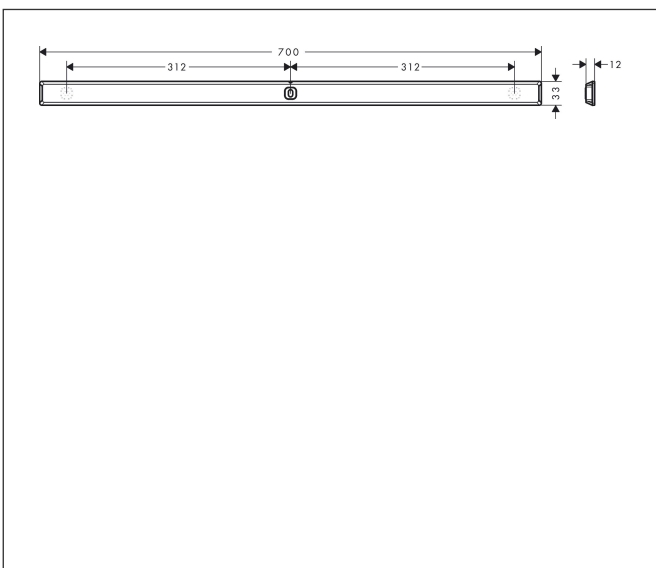

Merk hansgrohe
 Artikelnaam **WallStoris** wandelement 70 cm
 Art.nr. 27904670
 Oppervlakte mat zwart
 Netto prijs 37,32 EUR

Product foto

Kenmerken

- bestaat uit: draagstang, decoratieve stang
- wandmontage
- geschikt voor horizontale en verticale montage
- horizontale montage geschikt voor wandstang
- ideaal voor tegels, glas, metaal
- aanbrengwijze - lijmen of boren
- draagkracht: 5 kg
- materiaal draagstang: metaal
- materiaal decoratieve stang: kunststof
- lengte: 0,70 m
- verborgen bevestiging
- boorafstand: 312 mm

Maat tekeningen

Technologie

Merk	hansgrohe
Artikelnaam	WallStoris wandelement 70 cm
Art.nr.	27904670
Oppervlakte	mat zwart
Netto prijs	37,32 EUR

Explosietekening voor bouwjaar: >10/21

Merk	hansgrohe
Artikelnaam	WallStoris wandelement 70 cm
Art.nr.	27904670
Oppervlakte	mat zwart
Netto prijs	37,32 EUR

Onderdelen voor bouwjaar: >10/21

Pos	Beschrijving	Art.nr.	Prijs
1	inbusschroef M3x8	94793000	3,12
2	bevestigingsmateriaal	94268000	8,01
3	bevestigingsmateriaal	94450000	3,12