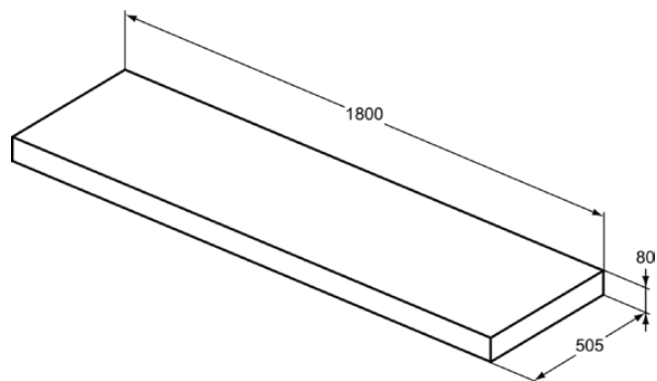

CONCA

T3954Y1

CONCA | Console 1800x505x80 mm in matt white afwerking | Voorgemonteerd, Duurzaam geproduceerd hout

Afbeelding & technische tekening

Algemene informatie

Productcategorie:	Meubels
Producttype:	Console
Merk:	Ideal Standard
Collectie:	CONCA
Colour:	Y1 - Matt White
Afwerking van het oppervlak:	mat
Hoogte (mm):	80
Breedte (mm):	1800
Lengte / sprong (mm):	505
Nettogewicht (kg):	19.00
EAN-code:	8014140461579

Kenmerken

Voorgemonteerd

Duurzaam geproduceerd hout

Downloads

- [Installation Guide](#)
- [Spare Parts List](#)

Product specificaties

Kleurcode:	Y1
Kleuromschrijving:	matt white
Hoekmodel:	Nee
Verstelbare montagevoeten:	Nee
PVD technologie:	Nee
Omkeerbare deur:	Nee
Afwerking van het oppervlak:	mat
Duurzaam geproduceerd hout:	Ja
Met binnenverlichting:	Nee
Met potenset:	Nee
Met stopcontact:	Nee
Met afdekblad:	Nee