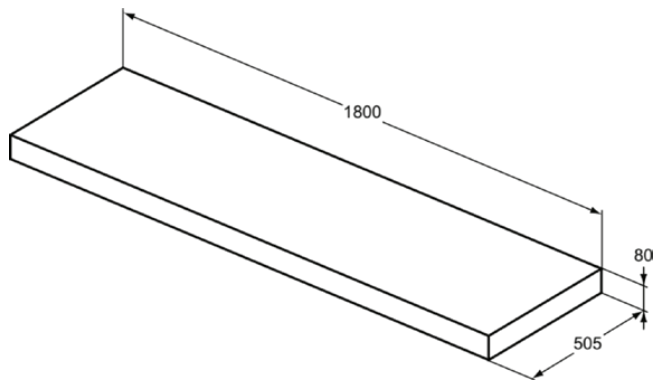

CONCA

T3954Y2

CONCA | Console 1800x505x80 mm in matt anthracite afwerking | Voorgemonteerd, Duurzaam geproduceerd hout

Afbeelding & technische tekening

Algemene informatie

Productcategorie:	Meubels
Producttype:	Console
Merk:	Ideal Standard
Collectie:	CONCA
Colour:	Y2 - Matt Anthracite
Afwerking van het oppervlak:	mat
Hoogte (mm):	80
Breedte (mm):	1800
Lengte / sprong (mm):	505
Nettogewicht (kg):	19.00
EAN-code:	8014140461586