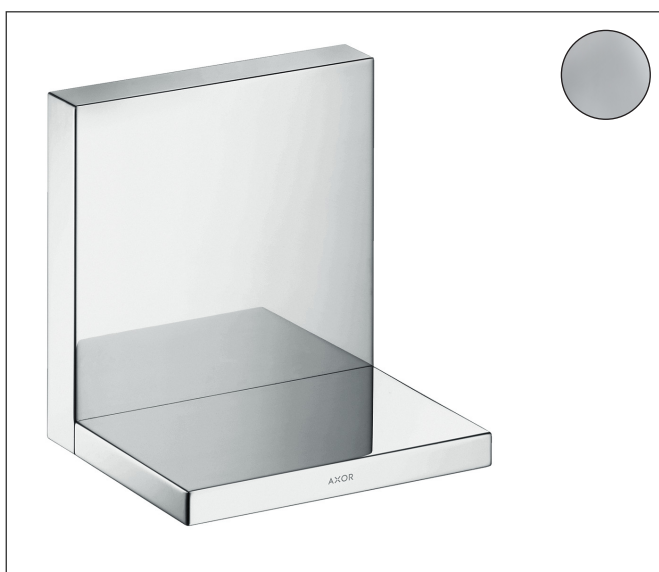

Merk	AXOR
Artikelnaam	AXOR ShowerSolutions planchet 120/120
Art.nr.	40872000
Oppervlakte	chrom
Netto prijs	587,22 EUR

Product foto

Kenmerken

- bij gebruik van het planchet tussen watervoerende delen (# 10755XXX, # 10751XXX, # 10942XXX, # 10972XXX, # 10651XXX, # 28491XXX) in direct verband (10 mm afstand) wordt het gebruik van inbouwdeel # 40877180 aanbevolen
- geschikt voor montage met of zonder inbouwdeel # 40877180
- geschikt voor een horizontale of verticale montage van de inbouwset
- materiaal frame: metaal
- materiaal planchet: metaal
- met bevestigingsmateriaal
- verborgen bevestiging
- boorafstand: 72 mm
- diameter boorgat: 6 mm

Maat tekeningen

Merk	AXOR
Artikelnaam	AXOR ShowerSolutions planchet 120/120
Art.nr.	40872000
Oppervlakte	chrom
Netto prijs	587,22 EUR

Installatievoorbeelden

i Afmetingen kunnen variëren vanwege keramische toleranties die verband houden met het productieproces.

Merk AXOR
Artikelnaam **AXOR ShowerSolutions** planchet 120/120
Art.nr. 40872000
Oppervlakte chroom
Netto prijs 587,22 EUR

Explosietekening voor bouwjaar: >01/09

Merk AXOR
Artikelnaam **AXOR ShowerSolutions** planchet 120/120
Art.nr. 40872000
Oppervlakte chroom
Netto prijs 587,22 EUR