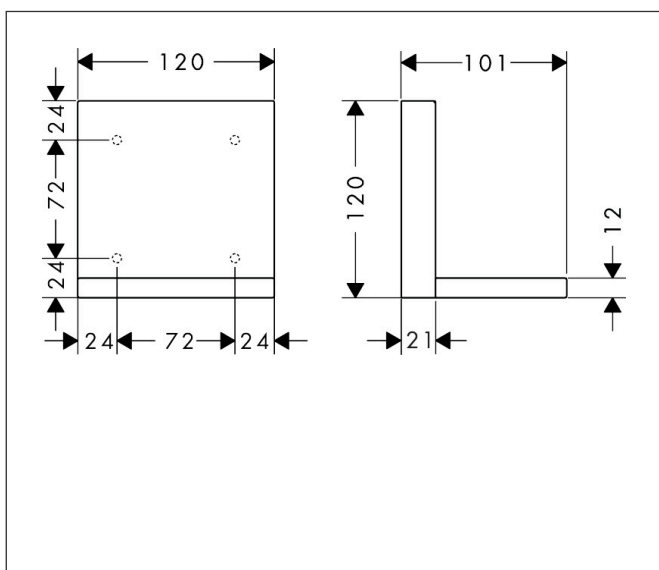

Merk	AXOR
Artikelnaam	AXOR ShowerSolutions planchet 120/120
Art.nr.	40872000
Oppervlakte	chrom
Netto prijs	587,22 EUR

Product foto

Kenmerken

- bij gebruik van het planchet tussen watervoerende delen (# 10755XXX, # 10751XXX, # 10942XXX, # 10972XXX, # 10651XXX, # 28491XXX) in direct verband (10 mm afstand) wordt het gebruik van inbouwdeel # 40877180 aanbevolen
- geschikt voor montage met of zonder inbouwdeel # 40877180
- geschikt voor een horizontale of verticale montage van de inbouwset
- materiaal frame: metaal
- materiaal planchet: metaal
- met bevestigingsmateriaal
- verborgen bevestiging
- boorafstand: 72 mm
- diameter boorgat: 6 mm

Maat tekeningen

Merk	AXOR
Artikelnaam	AXOR ShowerSolutions planchet 120/120
Art.nr.	40872000
Oppervlakte	chrom
Netto prijs	587,22 EUR

Installatievoorbeelden

i Afmetingen kunnen variëren vanwege keramische toleranties die verband houden met het productieproces.

Merk AXOR
Artikelnaam **AXOR ShowerSolutions** planchet 120/120
Art.nr. 40872000
Oppervlakte chroom
Netto prijs 587,22 EUR

Explosietekening voor bouwjaar: >01/09

Merk AXOR
Artikelnaam **AXOR ShowerSolutions** planchet 120/120
Art.nr. 40872000
Oppervlakte chroom
Netto prijs 587,22 EUR

Onderdelen voor bouwjaar: >01/09

Pos	Beschrijving	Art.nr.	Prijs
1	greepstop	96338000	3,12
2	inbusschroef M4x16	97663000	3,12
3	dichting	97737000	8,01
4	bevestigingsmateriaal	96179000	10,82
5	wandhouder	95312000	312,42