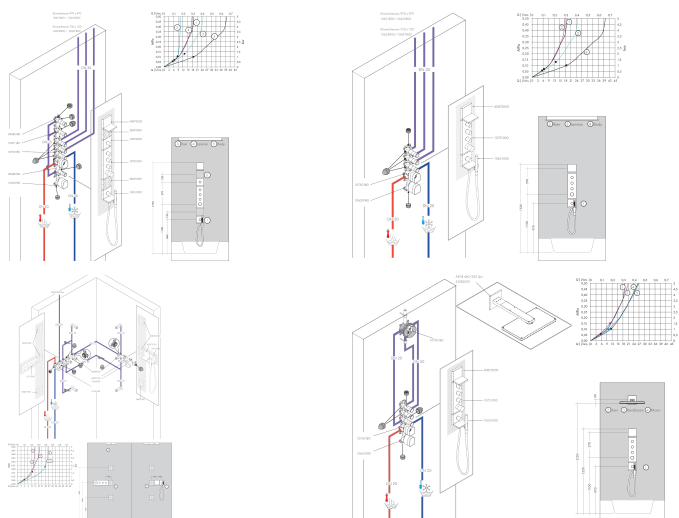

Merk	AXOR
Artikelnaam	AXOR ShowerSolutions planchet 120/120
Art.nr.	40872000
Oppervlakte	chrom
Netto prijs	587,22 EUR

Product foto

Kenmerken

- bij gebruik van het planchet tussen watervoerende delen (# 10755XXX, # 10751XXX, # 10942XXX, # 10972XXX, # 10651XXX, # 28491XXX) in direct verband (10 mm afstand) wordt het gebruik van inbouwdeel # 40877180 aanbevolen
- geschikt voor montage met of zonder inbouwdeel # 40877180
- geschikt voor een horizontale of verticale montage van de inbouwset
- materiaal frame: metaal
- materiaal planchet: metaal
- met bevestigingsmateriaal
- verborgen bevestiging
- boorafstand: 72 mm
- diameter boorgat: 6 mm

Maat tekeningen

Merk	AXOR
Artikelnaam	AXOR ShowerSolutions planchet 120/120
Art.nr.	40872000
Oppervlakte	chrom
Netto prijs	587,22 EUR

Installatievoorbeelden

i Afmetingen kunnen variëren vanwege keramische toleranties die verband houden met het productieproces.

Merk AXOR
Artikelnaam **AXOR ShowerSolutions** planchet 120/120
Art.nr. 40872000
Oppervlakte chroom
Netto prijs 587,22 EUR

Explosietekening voor bouwjaar: >01/09

Merk AXOR
Artikelnaam **AXOR ShowerSolutions** planchet 120/120
Art.nr. 40872000
Oppervlakte chroom
Netto prijs 587,22 EUR

Onderdelen voor bouwjaar: >01/09

Pos	Beschrijving	Art.nr.	Prijs
1	greepstop	96338000	3,12
2	inbusschroef M4x16	97663000	3,12
3	dichting	97737000	8,01
4	bevestigingsmateriaal	96179000	10,82
5	wandhouder	95312000	312,42