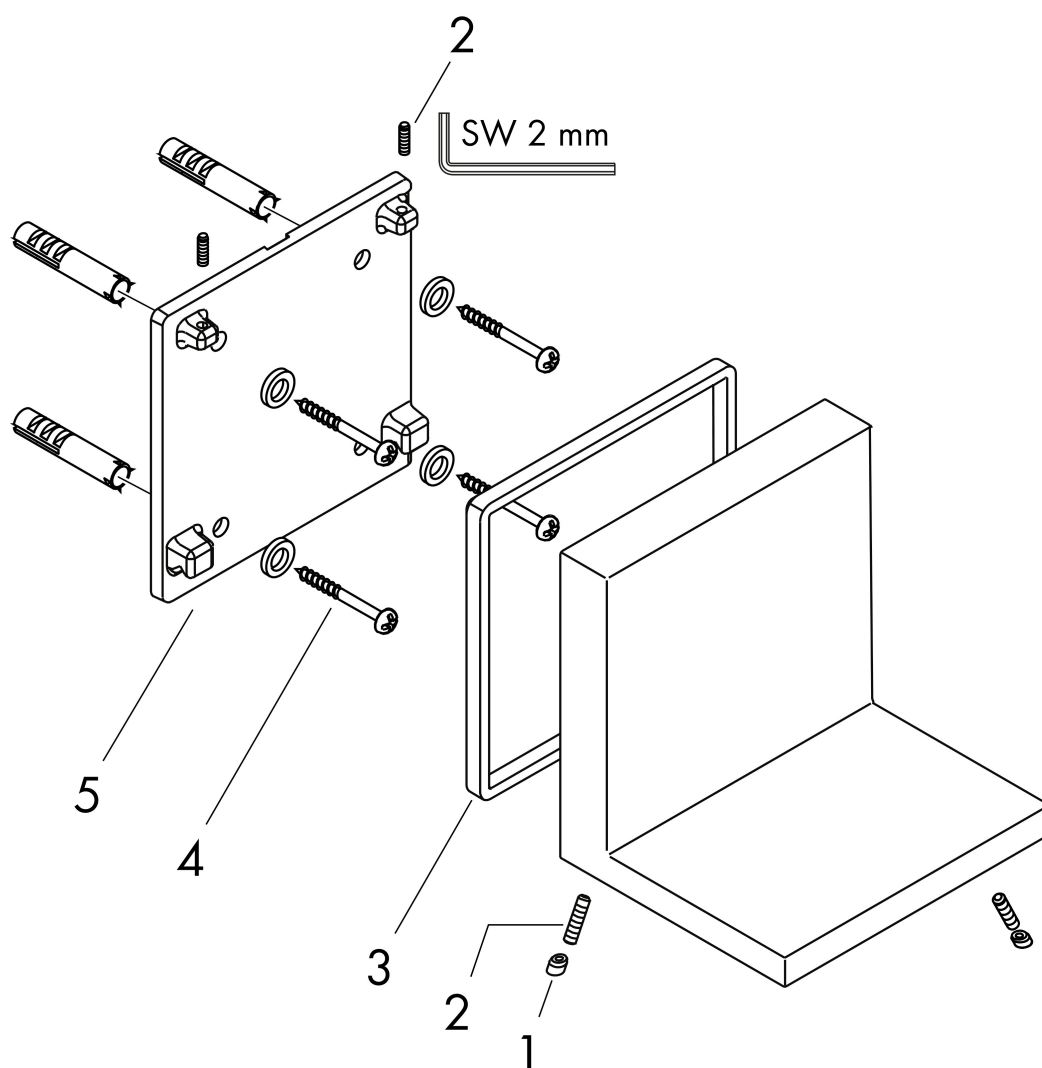

Merk	AXOR
Artikelnaam	AXOR ShowerSolutions planchet 120/120
Art.nr.	40872000
Oppervlakte	chrom
Netto prijs	587,22 EUR

Product foto

Kenmerken

- bij gebruik van het planchet tussen watervoerende delen (# 10755XXX, # 10751XXX, # 10942XXX, # 10972XXX, # 10651XXX, # 28491XXX) in direct verband (10 mm afstand) wordt het gebruik van inbouwdeel # 40877180 aanbevolen
- geschikt voor montage met of zonder inbouwdeel # 40877180
- geschikt voor een horizontale of verticale montage van de inbouwset
- materiaal frame: metaal
- materiaal planchet: metaal
- met bevestigingsmateriaal
- verborgen bevestiging
- boorafstand: 72 mm
- diameter boorgat: 6 mm

Maat tekeningen

Merk	AXOR
Artikelnaam	AXOR ShowerSolutions planchet 120/120
Art.nr.	40872000
Oppervlakte	chrom
Netto prijs	587,22 EUR

Installatievoorbeelden

i Afmetingen kunnen variëren vanwege keramische toleranties die verband houden met het productieproces.

Merk AXOR
Artikelnaam **AXOR ShowerSolutions** planchet 120/120
Art.nr. 40872000
Oppervlakte chroom
Netto prijs 587,22 EUR

Explosietekening voor bouwjaar: >01/09

Merk AXOR
Artikelnaam **AXOR ShowerSolutions** planchet 120/120
Art.nr. 40872000
Oppervlakte chroom
Netto prijs 587,22 EUR

Onderdelen voor bouwjaar: >01/09

Pos	Beschrijving	Art.nr.	Prijs
1	greepstop	96338000	3,12
2	inbusschroef M4x16	97663000	3,12
3	dichting	97737000	8,01
4	bevestigingsmateriaal	96179000	10,82
5	wandhouder	95312000	312,42