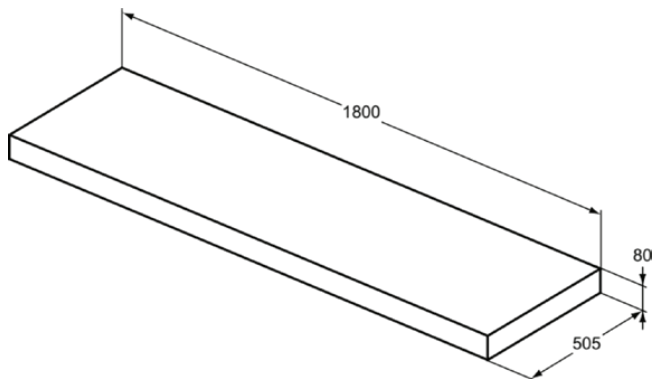

CONCA

T3954Y4

CONCA | Console 1800x505x80 mm in smoked oak afwerking | Voorgemonteerd, Duurzaam geproduceerd hout, Houtfineer

Afbeelding & technische tekening

Algemene informatie

Productcategorie:	Meubels
Producttype:	Console
Merk:	Ideal Standard
Collectie:	CONCA
Colour:	Y4 - Smoked Oak
Afwerking van het oppervlak:	mat
Hoogte (mm):	80
Breedte (mm):	1800
Lengte / sprong (mm):	505
Nettogewicht (kg):	19.00
EAN-code:	8014140461609

Kenmerken

Voorgemonteerd

Duurzaam geproduceerd hout

Houtfineer

Downloads

- [Installation Guide](#)
- [Spare Parts List](#)

Product specificaties

Kleurcode:	Y4
Kleuromschrijving:	smoked oak
Hoekmodel:	Nee
Verstelbare montagevoeten:	Nee
PVD technologie:	Nee
Omkeerbare deur:	Nee
Afwerking van het oppervlak:	mat
Duurzaam geproduceerd hout:	Ja
Met uitsnijding:	Nee
Met binnenverlichting:	Nee
Met potenset:	Nee
Met stopcontact:	Nee
Met afdekscherm:	Nee
Houtfineer:	Ja