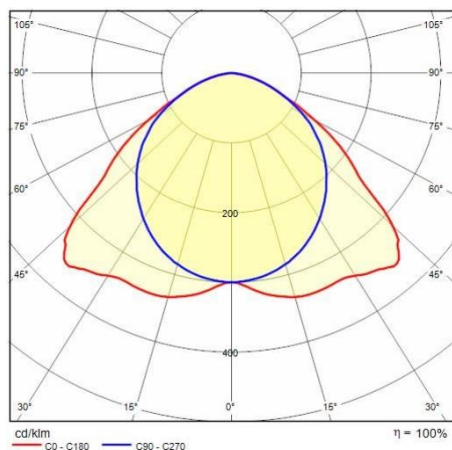

## Algemene informatie

Lamphouder:	LED	Lichtbron:	LED
Nominale lichtstroom [lm]:	17136	Reële lichtstroom [lm]:	16113
Armatuur wattage [W]:	160 W	Specifieke lichtstroom [lm/W]:	101
CRI:	80	Kleurtemperatuur [K]:	4000
Kleur / Afwerking:	WH-87 / Wit / Glanzend	IP waarde:	IP20
Impact resistance / impact energy:	IK10 20J xx9	Beschermingsklasse:	I
Optiek:	S/EW - Symmetrische extra verspreidende	Nettogewicht [kg]:	13,08
Totale lengte [mm]:	1548	Totale breedte [mm]:	432
Totale hoogte [mm]:	45		

## Fotometrische gegevens