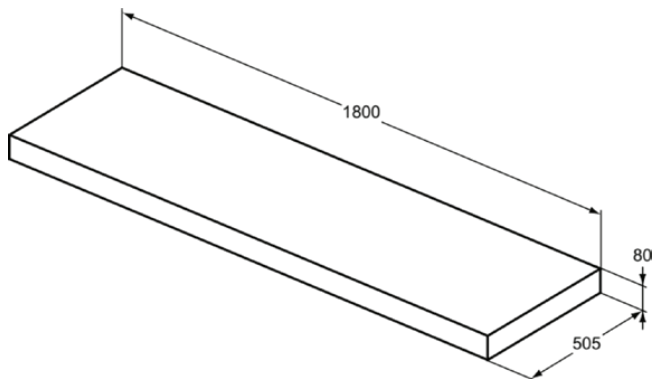

CONCA

T3954Y5

CONCA | Console 1800x505x80 mm in dark walnut afwerking | Voorgemonteerd, Duurzaam geproduceerd hout, Houtfineer

Afbeelding & technische tekening

Algemene informatie

Productcategorie:	Meubels
Producttype:	Console
Merk:	Ideal Standard
Collectie:	CONCA
Colour:	Y5 - Dark Walnut
Afwerking van het oppervlak:	mat
Hoogte (mm):	80
Breedte (mm):	1800
Lengte / sprong (mm):	505
Nettogewicht (kg):	19.00
EAN-code:	8014140461616