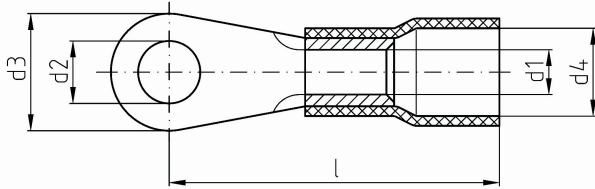

## Datasheet Kabelschoen 0,5 - 1mm<sup>2</sup> M6

<b>Artikelnummer</b>	ICIQ16*
<b>Doorsnede Kabel</b>	0,5 - 1 mm <sup>2</sup>
<b>Gatmaat</b>	M6
<b>Materiaal</b>	CU-HCP 99,95% vlgns DIN EN 13600
<b>Afwerking</b>	Galvanisch vertind
<b>Kleurcode</b>	rood

### Maten:

<b>D1</b>	1.6 mm
<b>D4</b>	10 mm
<b>D2</b>	6.5 mm
<b>D3</b>	10 mm
<b>L</b>	19 mm
<b>Gewicht</b>	0.08 kg/100