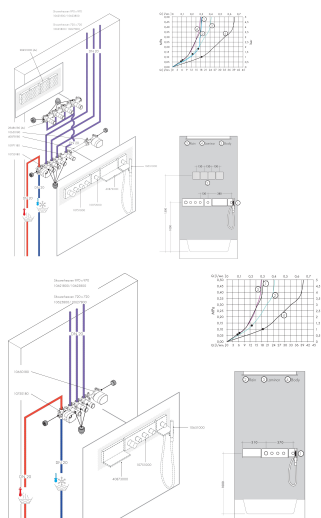

## Kenmerken

- geschikt voor een horizontale of verticale montage van de inbouwset
- bij gebruik van het planchet tussen watervoerende delen (#10755000, 10751000, # 10942000, # 10972000, # 10651000, # 28491000) in direct verband (10 mm afstand) wordt het gebruik van inbouwdeel # 40878180 aanbevolen
- geschikt voor montage met of zonder inbouwdeel nr. 40878180
- materiaal frame: metaal
- materiaal planchet: metaal
- met bevestigingsmateriaal
- verborgen bevestiging
- boorafstand: 72 mm
- diameter boorgat: 6 mm

## Maat tekeningen

Merk	AXOR
Artikelnaam	<b>AXOR ShowerSolutions</b> planchet 240/120
Art.nr.	40873000
Oppervlakte	chrom
Netto prijs	708,57 EUR

## Installatievoorbeelden

**i** Afmetingen kunnen variëren vanwege keramische toleranties die verband houden met het productieproces.

Merk AXOR  
Artikelnaam **AXOR ShowerSolutions** planchet 240/120  
Art.nr. 40873000  
Oppervlakte chroom  
Netto prijs 708,57 EUR