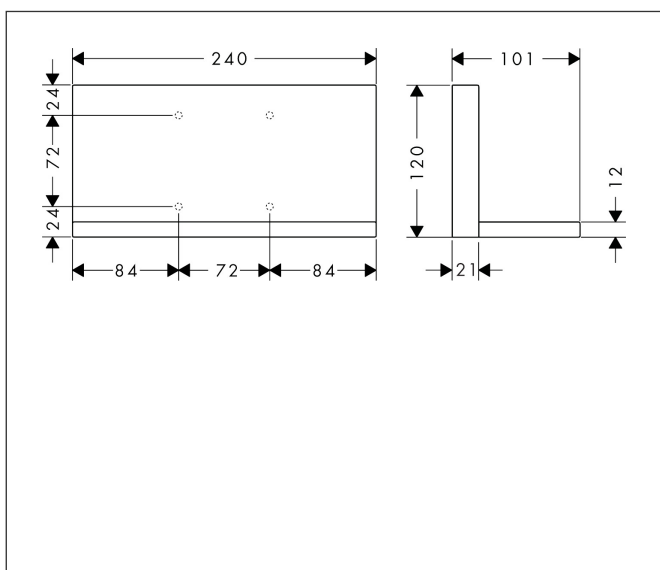

Merk	AXOR
Artikelnaam	<b>AXOR ShowerSolutions</b> planchet 240/120
Art.nr.	40873000
Oppervlakte	chrom
Netto prijs	708,57 EUR

## Kenmerken

- geschikt voor een horizontale of verticale montage van de inbouwset
- bij gebruik van het planchet tussen watervoerende delen (#10755000, 10751000, # 10942000, # 10972000, # 10651000, # 28491000) in direct verband (10 mm afstand) wordt het gebruik van inbouwdeel # 40878180 aanbevolen
- geschikt voor montage met of zonder inbouwdeel nr. 40878180
- materiaal frame: metaal
- materiaal planchet: metaal
- met bevestigingsmateriaal
- verborgen bevestiging
- boorafstand: 72 mm
- diameter boorgat: 6 mm

## Maat tekeningen

Merk	AXOR
Artikelnaam	<b>AXOR ShowerSolutions</b> planchet 240/120
Art.nr.	40873000
Oppervlakte	chrom
Netto prijs	708,57 EUR

## Explosietekening voor bouwjaar: >01/09

Merk AXOR  
Artikelnaam **AXOR ShowerSolutions** planchet 240/120  
Art.nr. 40873000  
Oppervlakte chroom  
Netto prijs 708,57 EUR