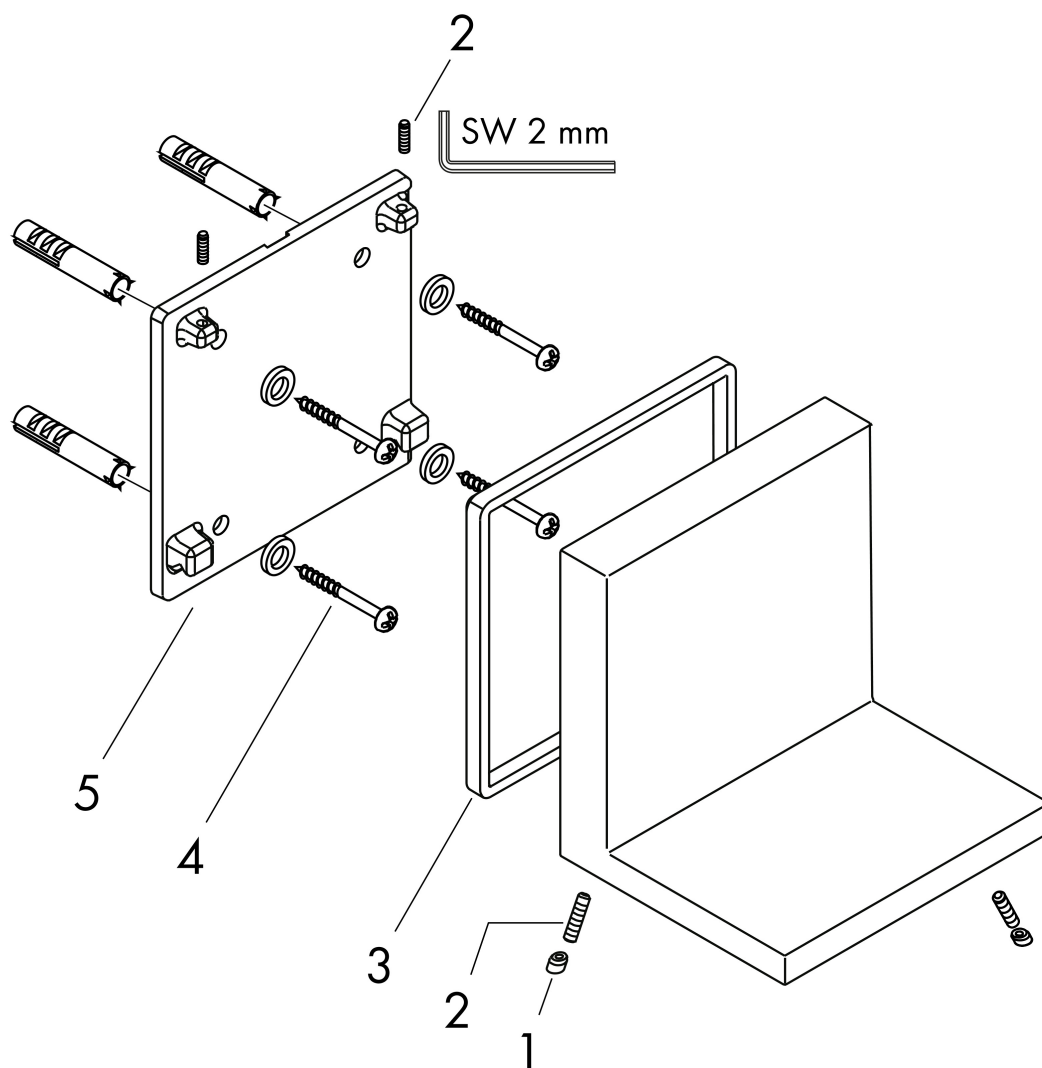

Merk AXOR
Artikelnaam **AXOR ShowerSolutions** planchet 240/120
Art.nr. 40873000
Oppervlakte chroom
Netto prijs 708,57 EUR

Explosietekening voor bouwjaar: >01/09

Merk AXOR
Artikelnaam **AXOR ShowerSolutions** planchet 240/120
Art.nr. 40873000
Oppervlakte chroom
Netto prijs 708,57 EUR

Onderdelen voor bouwjaar: >01/09

Pos	Beschrijving	Art.nr.	Prijs
1	greepstop	96338000	3,12
2	inbusschroef M4x16	97663000	3,12
3	dichting	97737000	8,01
4	bevestigingsmateriaal	96179000	10,82
5	wandhouder	95312000	312,42