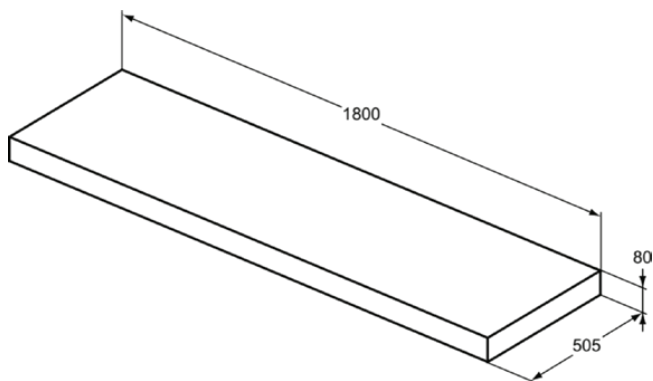

## T3954Y6

CONCA | Console 1800x505x80 mm in licht eiken afwerking | Voorgemonteerd, Duurzaam geproduceerd hout, Houtfineer

### Algemene informatie

Productcategorie:	Meubels
Producttype:	Console
Merk:	Ideal Standard
Collectie:	CONCA
Colour:	Y6 - Licht Eiken
Afwerking van het oppervlak:	mat
Hoogte (mm):	80
Breedte (mm):	1800
Lengte / sprong (mm):	505
Nettogewicht (kg):	19.00
EAN-code:	8014140461623