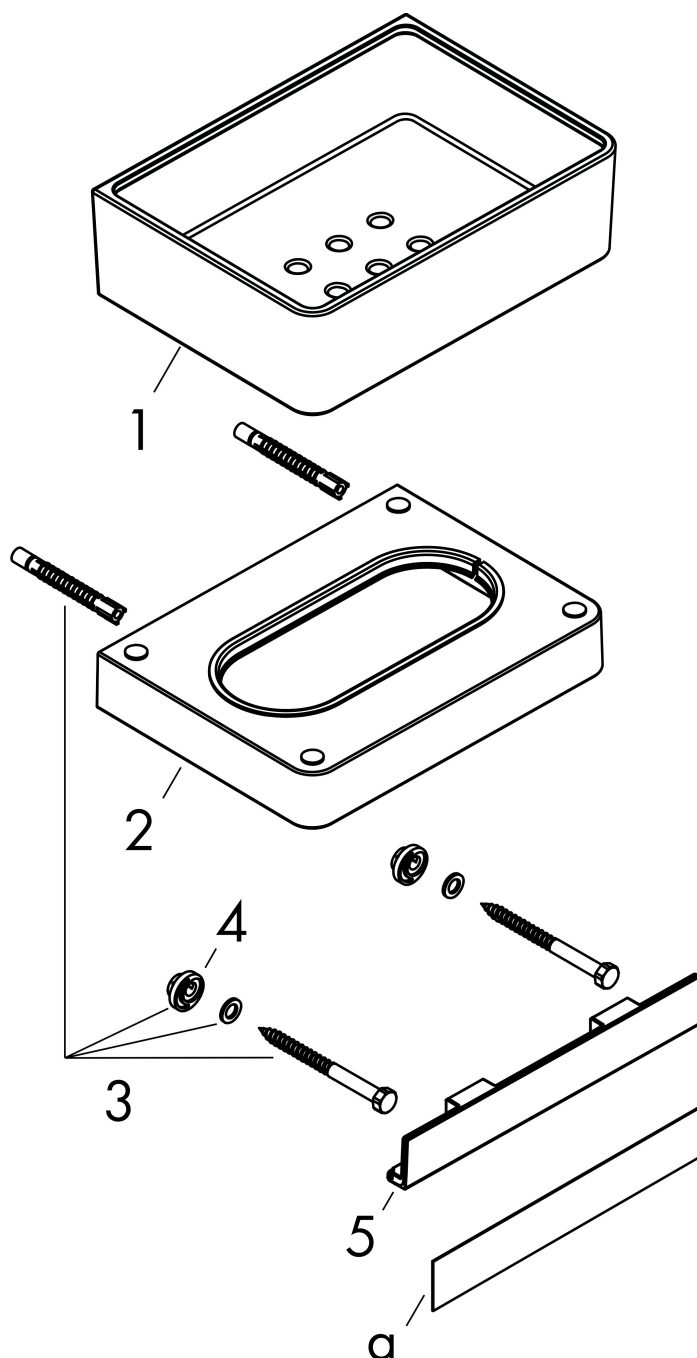

Kenmerken

- wandmontage
- bij installatie op een rail moet adapter set #42870XXX worden gebruikt
- houder materiaal: metaal
- materiaal planchet: glas
- met afvoergaten
- met bevestigingsmateriaal
- verborgen bevestiging
- boorafstand: 108 mm
- diameter boorgat: 6 mm
- geschikt voor geschikt voor douche

Maat tekeningen

| | |
|-------------|--|
| Merk | AXOR |
| Artikelnaam | AXOR Universal Softsquare planchet 150/70 voor douche |
| Art.nr. | 42802000 |
| Oppervlakte | chrom |
| Netto prijs | 206,53 EUR |

Explosietekening voor bouwjaar: >11/14

Merk AXOR
Artikelnaam **AXOR Universal Softsquare** planchet 150/70 voor douche
Art.nr. 42802000
Oppervlakte chroom
Netto prijs 206,53 EUR

Onderdelen voor bouwjaar: >11/14