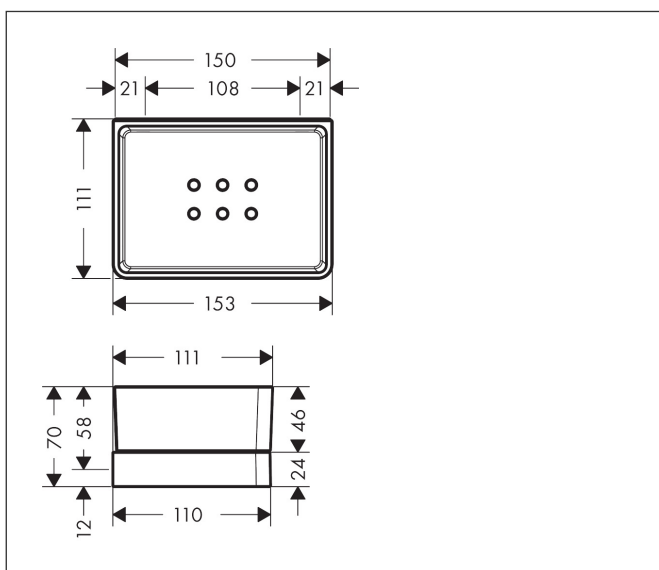

| | |
|-------------|--|
| Merk | AXOR |
| Artikelnaam | AXOR Universal Softsquare planchet 150/70 voor douche |
| Art.nr. | 42802000 |
| Oppervlakte | chromo |
| Netto prijs | 206,53 EUR |

Product foto

Kenmerken

- wandmontage
- bij installatie op een rail moet adapter set #42870XXX worden gebruikt
- houder materiaal: metaal
- materiaal planchet: glas
- met afvoergaten
- met bevestigingsmateriaal
- verborgen bevestiging
- boorafstand: 108 mm
- diameter boorgat: 6 mm
- geschikt voor geschikt voor douche

Maat tekeningen

| | |
|-------------|--|
| Merk | AXOR |
| Artikelnaam | AXOR Universal Softsquare planchet 150/70 voor douche |
| Art.nr. | 42802000 |
| Oppervlakte | chrom |
| Netto prijs | 206,53 EUR |