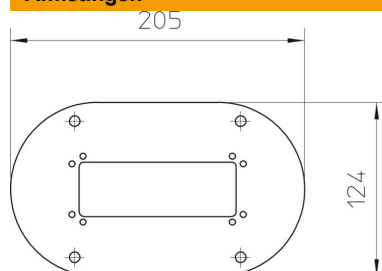

Technisch specificatieblad

Vloerplaat 70140

Artikelnummer: 6290120

Vloerplaat met 30 mm zichtbare rand en 4 bevestigingsgaten \varnothing 8,5 mm. De vloerplaat is geschikt voor montage van de energiezuilen type ISST70140, IS-SOG70140 en ISST70140B.

St Staal

FSK bandverzinkt/kunststoflaag

Stamgegevens

Artikelnummer	6290120
Type	ISSBP70140RW
Omschrijving 1	Bodemplaat
Fabrikant	OBO
Dimensie	205x124x3
Kleur	zuiver wit; RAL 9010
Materiaal	Staal
Oppervlak	bandverzinkt/kunststoflaag
Oppervlakenorm	DIN EN 10346
Kleinste verkoop-eenheid	1
Eenheid van hoeveelheid	Stuk
Gewicht	18,5 kg
Eenheid gewicht	kg/100 st.
CO2-voetafdruk (GWP) van wieg tot poort	1,8276 kg CO ₂ e / 1 Stuk

Afmetingen

Lengte	205 mm
Breedte	124 mm
Hoogte	3 mm

Technische gegevens

Instelbaar	nee
Halogeenvrij	ja