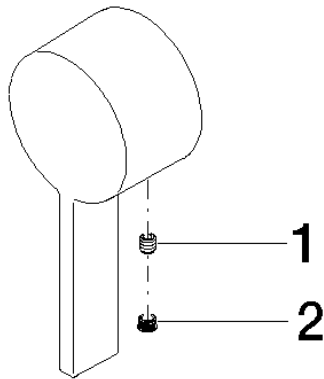

Griff Hebel 50 x 130 x 28 mm - Champagne gebürstet (22kt Gold)

90 20 97 064 00

Griff Hebel 50 x 130 x 28 mm - Champagne gebürstet (22kt Gold)

90 20 97 064 00

Griff Hebel 50 x 130 x 28 mm - Champagne gebürstet (22kt Gold)

90 20 97 064 00

Griff Hebel 50 x 130 x 28 mm - Champagne gebürstet (22kt Gold)

90 20 97 064 00

Griff Hebel 50 x 130 x 28 mm - Champagne gebürstet (22kt Gold)

90 20 97 064 00

Ersatzteilstückliste

Nr.	Artikelnummer	Benennung	Verbaumenge	Lieferzeit
	90 31 11 030 00 90	Befestigung Gewindestift mit Innensechskant mit Ringschneide M5 x 5 mm -	2	2