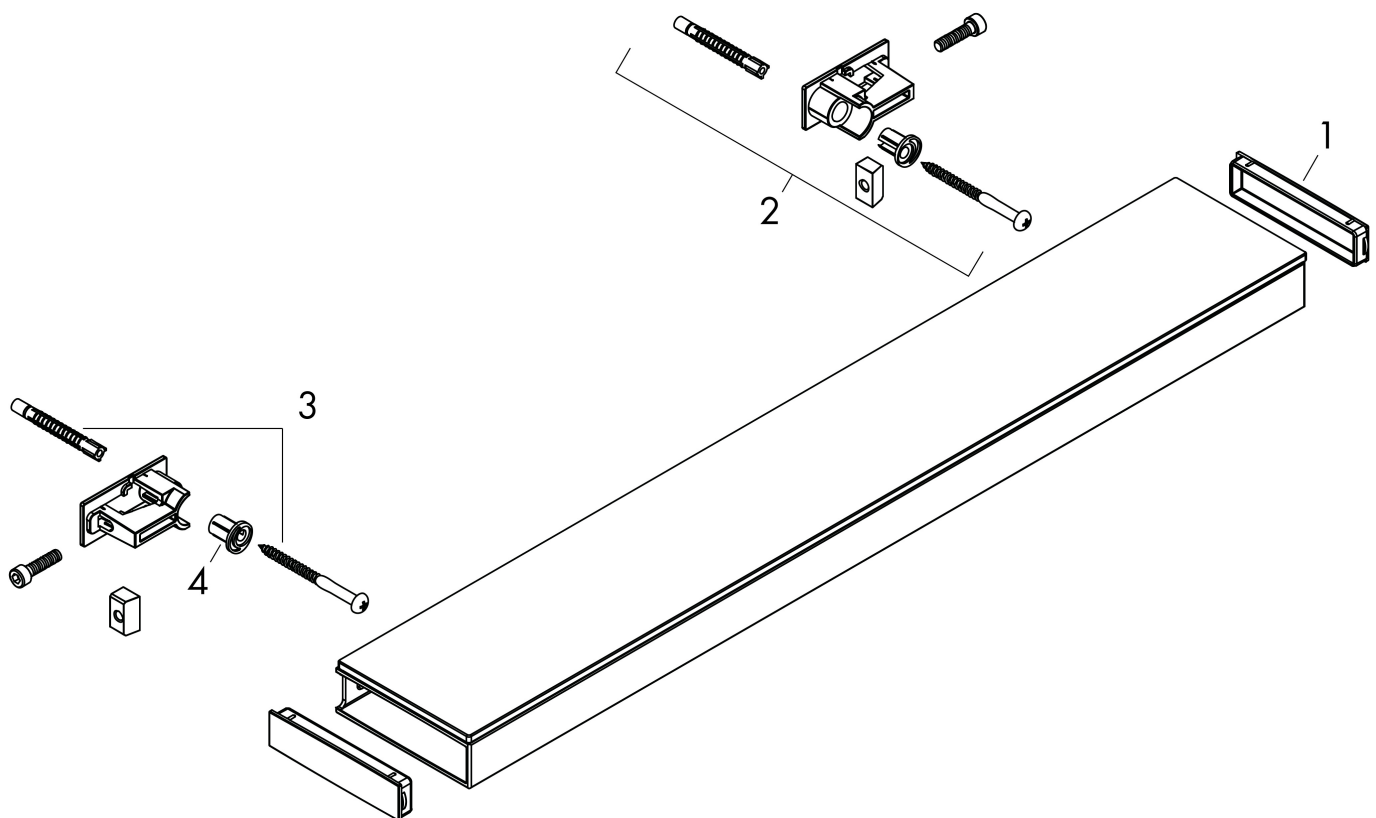

Merk hansgrohe
 Artikelnaam **Rainfinity** planchet 500
 Art.nr. 26844700
 Oppervlakte mat wit
 Netto prijs 450,76 EUR

Product foto

Kenmerken

- wandmontage
- materiaal frame: metaal
- materiaal planchet: veiligheidsglas
- oppervlak planchet: grafiet
- lengte: 500 mm
- met bevestigingsmateriaal
- verborgen bevestiging
- boorafstand: 400 mm
- diameter boorgat: 6 mm

Maat tekeningen

Merk hansgrohe
Artikelnaam **Rainfinity** planchet 500
Art.nr. 26844700
Oppervlakte mat wit
Netto prijs 450,76 EUR

Explosietekening voor bouwjaar: >07/19

Merk hansgrohe
 Artikelnaam **Rainfinity** planchet 500
 Art.nr. 26844700
 Oppervlakte mat wit
 Netto prijs 450,76 EUR

Onderdelen voor bouwjaar: >07/19

Pos	Beschrijving	Art.nr.	Prijs
1	afdekkap	93516000	34,01
2	wandhouder compl.	93515000	54,08
3	bevestigingsmateriaal	96179000	10,82
4	excentrische bus	97604000	8,01