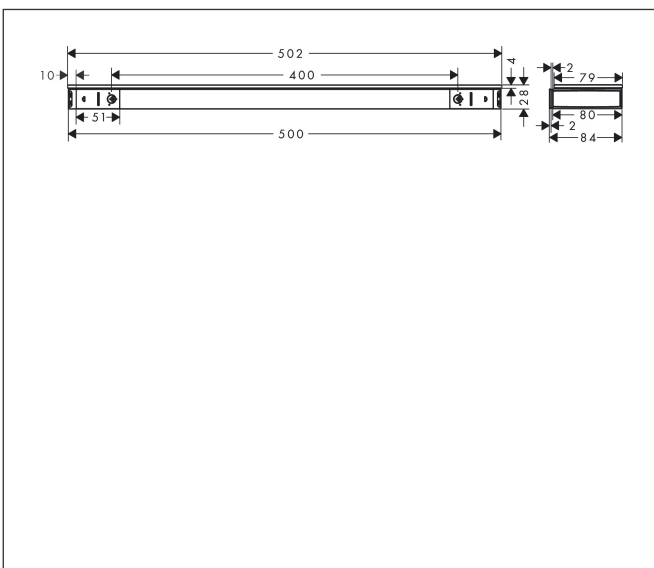

Merk hansgrohe
 Artikelnaam **Rainfinity** planchet 500
 Art.nr. 26844700
 Oppervlakte mat wit
 Netto prijs 450,76 EUR

Product foto

Kenmerken

- wandmontage
- materiaal frame: metaal
- materiaal planchet: veiligheidsglas
- oppervlak planchet: grafiet
- lengte: 500 mm
- met bevestigingsmateriaal
- verborgen bevestiging
- boorafstand: 400 mm
- diameter boorgat: 6 mm

Maat tekeningen

Merk hansgrohe
Artikelnaam **Rainfinity** planchet 500
Art.nr. 26844700
Oppervlakte mat wit
Netto prijs 450,76 EUR

Explosietekening voor bouwjaar: >07/19

Merk hansgrohe
 Artikelnaam **Rainfinity** planchet 500
 Art.nr. 26844700
 Oppervlakte mat wit
 Netto prijs 450,76 EUR

Onderdelen voor bouwjaar: >07/19

Pos	Beschrijving	Art.nr.	Prijs
1	afdekkap	93516000	34,01
2	wandhouder compl.	93515000	54,08
3	bevestigingsmateriaal	96179000	10,82
4	excentrische bus	97604000	8,01