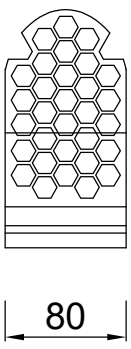

Rooster
Zijaanzicht

Doorsnede

Zijaanzicht

Voorraanzicht

Rooster
Bovenaanzicht

Bovenaanzicht
met rooster

Bovenaanzicht

RHEINZINK bladafscheider
model 100mm

PRODUCTBLAD

Naam

Maten in mm en bij benadering. Wijzigingen en drukfouten voorbehouden. Aan deze tekening kunnen geen rechten ontleend worden. Gebruik van deze informatie is alleen toegestaan na schriftelijke toestemming van Wentzel BV.

Tekeningsnummer		1635.140.BAF-100	
datum	form.	schaal	get.
20.02.24	A4	1:5	TB