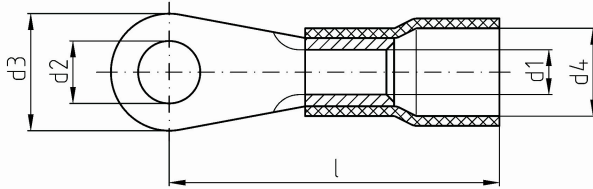

## Datasheet Kabelschoen 0,5 - 1mm<sup>2</sup> M5

<b>Artikelnummer</b>	ICIQ15
<b>Doorsnede Kabel</b>	0,5 - 1 mm <sup>2</sup>
<b>Gatmaat</b>	M5
<b>Materiaal</b>	CU-HCP 99,95% vlgns DIN EN 13600
<b>Afwerking</b>	Galvanisch vertind
<b>Kleurcode</b>	rood

### Maten:

<b>D1</b>	1.6 mm
<b>D4</b>	10 mm
<b>D2</b>	5.3 mm
<b>D3</b>	10 mm
<b>L</b>	19 mm
<b>Gewicht</b>	0.08 kg/100