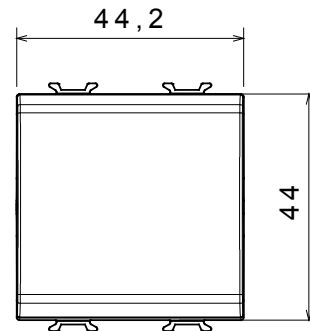

Breed assortiment van besturingsapparaten, contactdozen voor voeding (conform nationale en internationale normen), signaalontvangst, klimaatbeheersing, comfortbeheer, technische alarmsignalering en noodverlichtingsbeheer. De ChoruSmart modulaire apparaten zijn beschikbaar in vijf kleuren - glanzend wit, satijn wit, natuurlijk beige, satijn zwart en gelakt titanium - en in verschillende maten van 1/2, 1, 2 en 3 modules. Dankzij de montagesteunen voor rechthoekige, vierkante en ronde dozen kunnen eindeloze combinaties worden gecreëerd met de ChoruSmart-plateau's.

Categorie	Schakelaar	Drukknop	Neutraal
Kleur	Satijn zwart	Omschrijving	1P - 16 AX
Voltage	250 Vac	Standaard	EN 60669-1
Weerstand bij testvoltage	2000 V op 50 Hz gedurende 1 minuut	Nominaal vermogen van 230V-ledlampen	200 W
Isolatieweerstand	> 5 MOhm	Bedradingsklemmen	Snel, met veer
Verlengde bedieningsschakelaar (aant. positiewijzigingen)	1000 op In 250 Vac cosφ=0,6	Thermodruk met kogel	125 °C
Gloeidraadtest	850 °C	Klemgrip op kabeltractie	> 50 N
Klem aandraaicapaciteit litzekabel (mm²)	min. 0,75 - max. 2x2,5	Klem aandraaicapaciteit kabel massieve kern (mm²)	min. 0,5 - max. 2x2,5
Aant. modules	2	Materiaal	Technopolymeer
Electrocod	0130		

DIMENSIONAL

TECHNICAL SYMBOLOGY

STANDARDS/APPROVALS