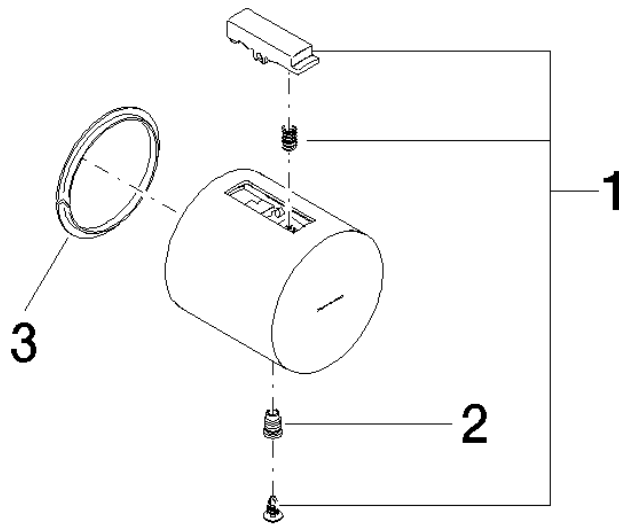

## Griff für Thermostat Ø 48 x 48 mm - Chrom gebürstet

---

90 17 33 015 00

## Griff für Thermostat Ø 48 x 48 mm - Chrom gebürstet

---

90 17 33 015 00

Griff für Thermostat Ø 48 x 48 mm - Chrom gebürstet

90 17 33 015 00