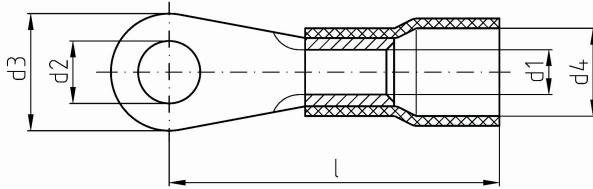

intercable

Datasheet Kabelschoen 0,5 - 1mm² M4

Artikelnummer	ICIQ14S
Doorsnede Kabel	0,5 - 1 mm ²
Gatmaat	M4
Materiaal	CU-HCP 99,95% vlgns DIN EN 13600
Afwerking	Galvanisch vertind
Kleurcode	rood

Maten:

D1	1.6 mm
D4	7 mm
D2	4.3 mm
D3	7 mm
L	0 mm
Gewicht	0.06 kg/100