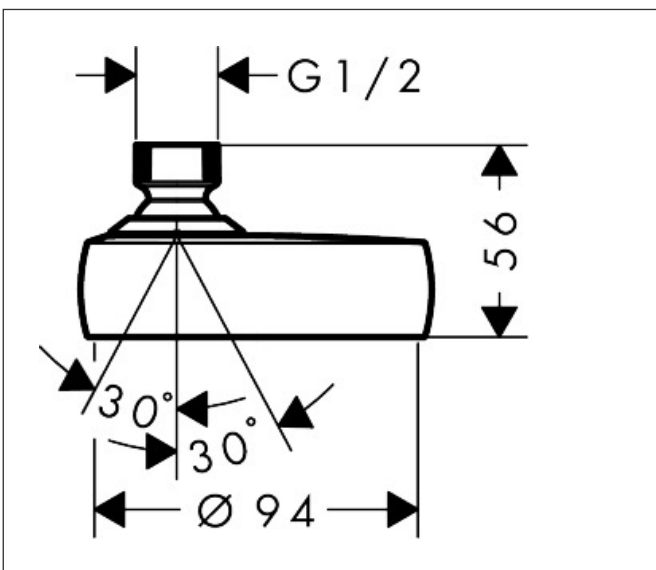

Merk	hansgrohe
Artikelnaam	Activera S Hoofddouche 95 2jet EcoSmart+
Art.nr.	28062670
Oppervlakte	Mat zwart
Netto prijs	73,14 EUR

Product foto

Kenmerken

- diameter straalplaat 95 mm
- Rain, ImpactRain
- FlexPower: straalnoppen passen zich automatisch aan de waterdruk aan door te openen en te sluiten
- QuickClean+: voorkom kalkaanslag dankzij de elasticiteit van de straalnoppen
- doorstroomregelaar: 6 l/min (met mogelijke toleranties -20%)
- maximale doorstroomhoeveelheid bij 3 bar: 6 l/min
- handige straalkeuze via Select-knop
- hoek hoofddouche verstelbaar
- afdekplaat van kunststof
- oppervlak straalplaat: grafiet
- EasySplit: eenvoudiger repareren van het product
- EU taxonomie: max 6l/min - draagt substantieel bij aan duurzaamheid

Maat tekeningen

Technologie

Straalsoorten

Merk hansgrohe
 Artikelnaam **Activera S** Hoofddouche 95 2jet EcoSmart+
 Art.nr. 28062670
 Oppervlakte Mat zwart
 Netto prijs 73,14 EUR

Stroomschema