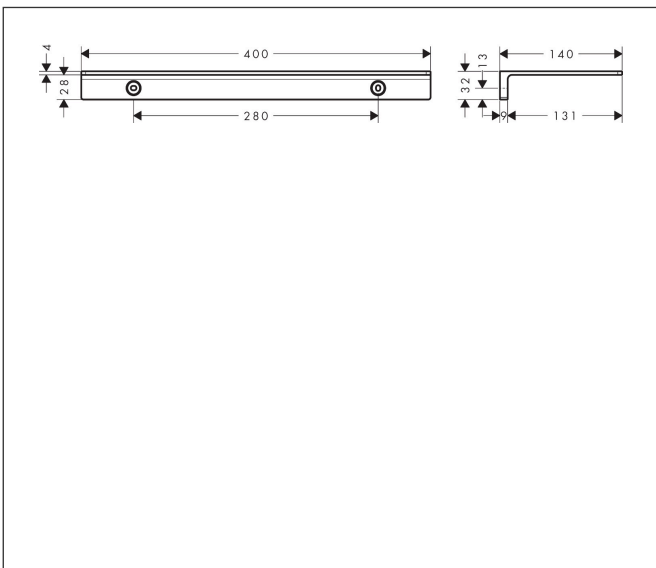

| | |
|-------------|---------------------------|
| Merk | hansgrohe |
| Artikelnaam | AddStoris planchet |
| Art.nr. | 41794340 |
| Oppervlakte | Brushed Black Chrome |
| Netto prijs | 285,74 EUR |

Product foto

Kenmerken

- wandmontage
- lengte: 400 mm
- met bevestigingsmateriaal
- verborgen bevestiging

Maat tekeningen

Technologie