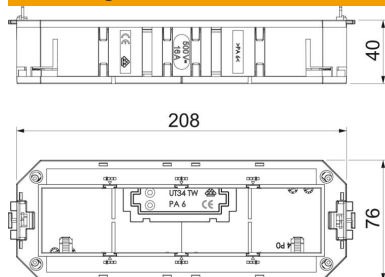

# Technisch specificatieblad

Universele drager UT4, met afdekplaat voor Module 45®-apparaten, systeemplengte 208 mm

Artikelnummer: 7408727

Universele drager met twee trekantlastingen, montagebruggen, scheidingschot en afdekplaat UT4 P4 voor inbouw van 4 Module 45 apparaten in inbouweenheden met nominale grootte R7, R9 en 9.

## Stamgegevens

Artikelnummer	7408727
Type	UT4 45 4
Omschrijving 1	Universele drager
Omschrijving 2	Voor 4x Module 45
Fabrikant	OBO
Dimensie	208x76x40
Kleur	grafietzwart, RAL 9011
Materiaal	Polyamide
Kleinste verkoop-eenheid	1
Eenheid van hoeveelheid	Stuk
Gewicht	13,5 kg
Eenheid gewicht	kg/100 st.
CO2-voetafdruk (GWP) van wieg tot poort	0,6706 kg CO2e / 1 Stuk

# Technisch specificatieblad

Universele drager UT4, met afdekplaat voor Module 45®-apparaten, systeemplengte 208 mm

Artikelnummer: 7408727

## Afmetingen

Lengte	208 mm
Breedte	76 mm
Hoogte	40 mm