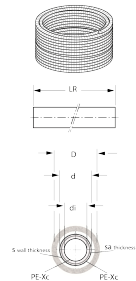

## 25-032GASMG: Standard Gas Ø32x3 met mantel Geel 25m

#### Dimensies basiseenheid

Hoogte	45 mm
Lengte	1.000 mm
Breedte	45 mm
Netto gewicht	0,348 kg

## Technische kenmerken

Materiaal binnenlaag	Kunststof (vervallen)	Uitwendige buisdiameter	32 Millimeter
Kwaliteitsklasse binnenlaag	PE-Xc	Wanddikte	3 Millimeter
Materiaal tussenlaag	Aluminium	Mediumtemperatuur (continu)	- Graden Celsius 20 6 0
Materiaal buitenlaag	Kunststof (vervallen)	Max. mediumtemperatuur (kortstondig)	60 Graden Celsius
Kwaliteitsklasse buitenlaag	PE-Xc	Max. werkdruk bij 20°C	16 bar
Glasvezelversterkt	✘	Max. bedrijfsdruk bij max. medium temperatuur	16 bar
Diffusiedicht	✓	Wandruwheid	0,00 Millimeter 7
Nom. diameter	DN 25	Uitzettingscoëfficiënt	0,02 Millimeter per meter Kelvin 5
Systeemgebonden	✓	Min. buigradius	96 Millimeter
Flexibel	✘	Min. buigradius zonder gereedschap	96 Millimeter
Geschikt voor opbouwmontage	✓	Uitwendige diameter mantelbuis	45 Millimeter
Kleur buis	Geel	Dikte thermische isolatie	0 Millimeter
Met mantelbuis	✓	Lambda waarde	0,43 Watt per meter Kelvin
Met verwarmingskabel	✘	Buitendiameter isolatie	0 Millimeter
Mantelkleur	Geel	Buitenbreedte rechthoekige isolatie	0 Millimeter
Met thermische isolatie	✘	Buitenhoogte rechthoekige isolatie	0 Millimeter
SVGW gecertificeerd	✘	Waterinhoud	0,53 Liter per meter 1
Afgedopt	✘		
UV-bestendig	✘		
Halogeenvrij	✓		
DIN-CERTCO certificaat	✘		
Met TUV goedkeuring	✘		
DVGW-keur voor gas	✓		
DVGW-keur voor water	✘		
Voldoet aan NF 545	✘		
KIWA-keur	✘		
Gastec QA	✓		
KOMO-keur	✘		
Type goedkeuring volgens BBR / EKS	✘		