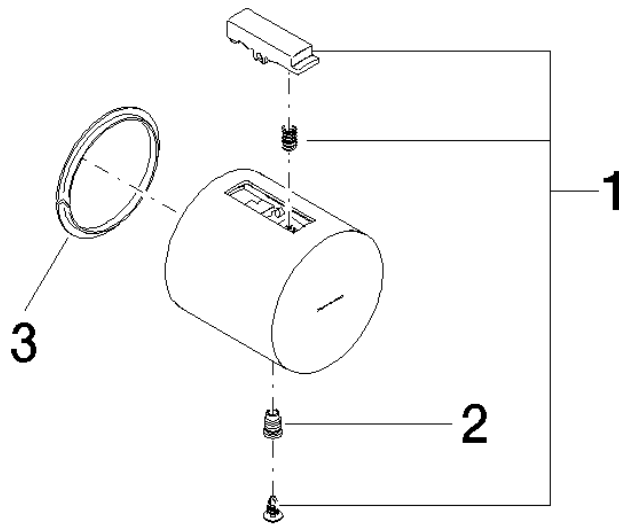

## Griff für Thermostat Ø 48 x 48 mm - Champagne (22kt Gold)

---

90 17 33 015 00

Griff für Thermostat Ø 48 x 48 mm - Champagne (22kt Gold)

---

90 17 33 015 00

## Griff für Thermostat Ø 48 x 48 mm - Champagne (22kt Gold)

---

90 17 33 015 00