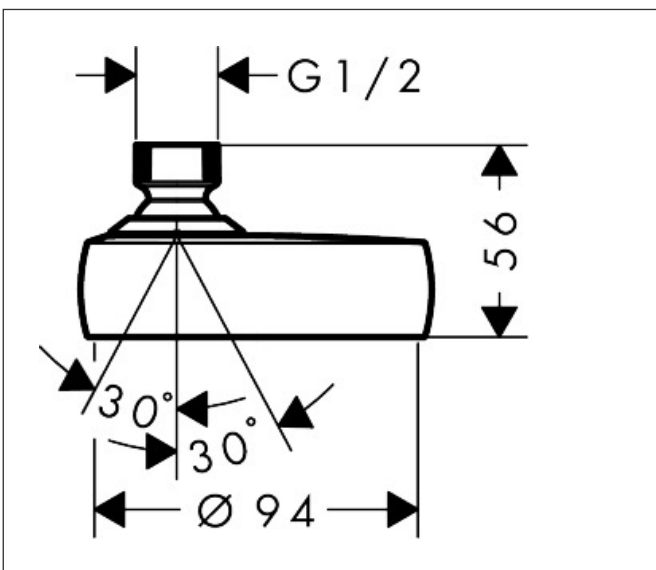

Maat tekeningen