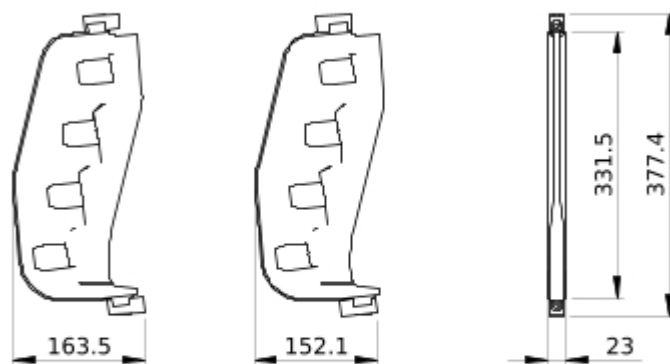

Complementair

verbinding cel-component	lateraal Linergy rail
beschrijving behuizing/ cel	Cel - breedte 150 mm
Quantity per set	Set van 1
net weight	1,248 kg

Omgeving

standards	IEC 61439-2 IEC 61439-1
product certifications	ASTA

De weergegeven prijs is de adviesprijs in euro excl. BTW. Deze kan onderhevig zijn aan korting. Neem contact op met uw lokale distributeur of detailhandel voor de daadwerkelijke prijs

Number of Units in Package 3	192
Package 3 Height	99,000 cm
Package 3 Width	80,000 cm
Package 3 Length	120,000 cm
Package 3 Weight	313,000 kg

Terugname

No

Technical Illustration

Dimensions

- All dimensions are approximate and are in
- Also see technical documentation.