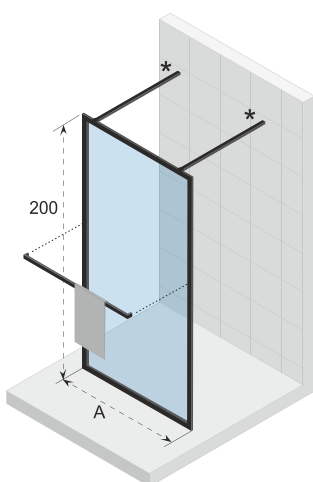

GD401

Doorloop