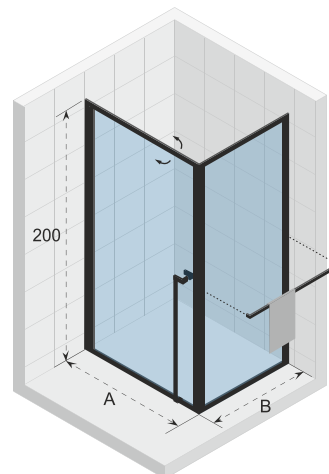

LUCID GD201

De serie Lucid douchewanden en -deuren heeft een industrieel uiterlijk en geeft een rustige aanblik. De eigentijdse douchewandenserie past mooi in elk modern interieur. Deze serie is verkrijgbaar in mat zwart en mat wit. Lucid heeft een omkadering en een beugel die dienst kan doen als handdoekrek. U kunt er uiteraard ook voor kiezen de beugel niet te bevestigen als dat mooier of praktischer uitkomt in uw badkamer. Lucid is verkrijgbaar in verschillende uitvoeringen en maten, voorzien van gepoedercoat aluminium en is makkelijk te installeren.

Vaste wand gecombineerd met een deur, naar binnen en buiten te openen. De scharnierzijde van de deur is omkeerbaar. Profielen mat wit of mat zwart.

Met handdoekrek (optioneel te bevestigen)

Gehard glas met Riho-Shield

Dikte van het glas is 6 mm

Profiel aan de onderzijde fungeert als dam tegen waterstralen en opgestuwd spatwater

Magnetische sluiting van de deur

Deur met lift mechanisme

Onderdelen zijn omkeerbaar

Links = rechts (scharnierzijde omkeerbaar)

Mogelijk om andere opstellingen te maken door gebruik te maken van het H-profiel

CE goedgekeurd, volgens EN12150-1

Profielen beschikbaar in mat zwart en mat wit

Artikel nummer Mat zwart	Artikel nummer Mat wit	H x B x D (cm)	A	B	Glas (mm)
G005007121	G005007122	200 x 80 x 80	77,9 - 80,7	78,8 - 80,2	6
G005008121	G005008122	200 x 80 x 90	77,9 - 80,7	88,8 - 90,2	6
G005009121	G005009122	200 x 80 x 100	77,9 - 80,7	98,8 - 100,2	6
G005010121	G005010122	200 x 90 x 80	87,9 - 90,7	78,8 - 80,2	6
G005011121	G005011122	200 x 90 x 90	87,9 - 90,7	88,8 - 90,2	6
G005012121	G005012122	200 x 90 x 100	87,9 - 90,7	98,8 - 100,2	6
G005013121	G005013122	200 x 100 x 80	97,9 - 100,7	78,8 - 80,2	6
G005014121	G005014122	200 x 100 x 90	97,9 - 100,7	88,8 - 90,2	6
G005015121	G005015122	200 x 100 x 100	97,9 - 100,7	98,8 - 100,2	6

Optioneel aan te schaffen