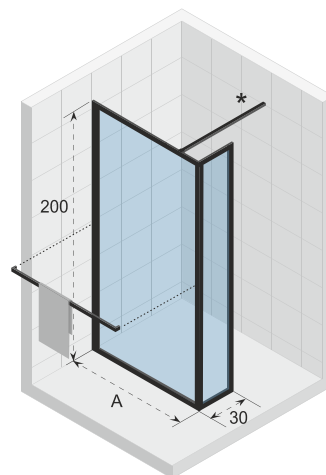

LUCID GD402

De serie Lucid douchewanden en -deuren heeft een industrieel uiterlijk en geeft een rustige aanblik. De eigentijdse douchewandenserie past mooi in elk modern interieur. Deze serie is verkrijgbaar in mat zwart en mat wit. Lucid heeft een omkadering en een beugel die dienst kan doen als handdoekrek. U kunt er uiteraard ook voor kiezen de beugel niet te bevestigen als dat mooier of praktischer uitkomt in uw badkamer. Lucid is verkrijgbaar in verschillende uitvoeringen en maten, voorzien van gepoedercoat aluminium en is makkelijk te installeren.

Twee vaste wanden (1x 30 cm breed) voor inloopdouche. Profielen mat wit of mat zwart.

Gehard glas met Riho-Shield

Onderdelen zijn omkeerbaar

Dikte van het glas is 6 mm

Mogelijk om andere opstellingen te maken door gebruik te maken van het H-profiel

Met handdoekrek (optioneel te bevestigen)

CE goedgekeurd, volgens EN12150-1

Profielen beschikbaar in mat zwart en mat wit

Artikelnummer Mat zwart	Artikel nummer Mat wit	H x B (cm)	A	Glas (mm)
G005033121	G005033122	200 x 90	88,8 - 89,8	6
G005034121	G005034122	200 x 100	98,8 - 99,8	6
G005035121	G005035122	200 x 120	118,8 - 119,8	6
G005036121	G005036122	200 x 140	138,8 - 139,8	6

* standaard 100cm stabilisatie stang is inbegrepen, 160cm versie is separaat verkrijgbaar.

Optioneel aan te schaffen

Data onder voorbehoud van wijzigingen