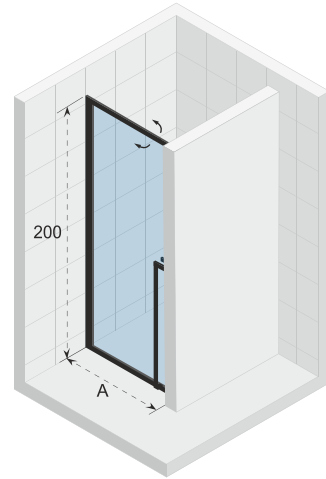

### GD501

Badscherm

Data onder voorbehoud van wijzigingen

Badscherm, ter afscheiding om te douchen in een bad. De wand is naar binnen en buiten te draaien. Profielen mat wit of mat zwart.

Gehard glas met Riho-Shield

Onderdelen zijn omkeerbaar

Dikte van het glas is 6 mm