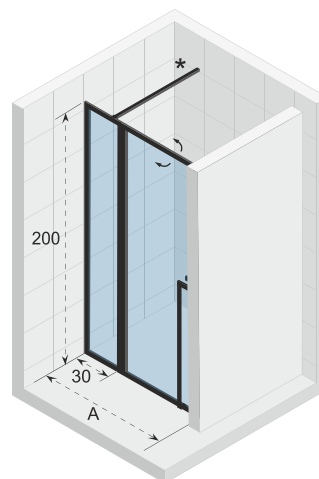

LUCID GD104

De serie Lucid douchewanden en -deuren heeft een industrieel uiterlijk en geeft een rustige aanblik. De eigentijdse douchewandenserie past mooi in elk modern interieur. Deze serie is verkrijgbaar in mat zwart en mat wit. Lucid is verkrijgbaar in verschillende uitvoeringen en maten, voorzien van gepoedercoat aluminium en is makkelijk te installeren.

Vaste wand gecombineerd met een deur, naar binnen en buiten te openen. De scharnierzijde van de deur is omkeerbaar. Profielen mat wit of mat zwart.

Gehard glas met Riho-Shield

Onderdelen zijn omkeerbaar

Dikte van het glas is 6 mm

Links = rechts (scharnierzijde omkeerbaar)

Profiel aan de onderzijde fungeert als dam tegen waterstralen en opgestuwd spatwater

Mogelijk om andere opstellingen te maken door gebruik te maken van het H-profiel

Magnetische sluiting van de deur

CE goedgekeurd, volgens EN12150-1

Deur met lift mechanisme

Profielen beschikbaar in mat zwart en mat wit

Artikel nummer Mat zwart	Artikel nummer Mat wit	H x B (cm)	A	Glas (mm)
G005004121	G005004122	200 x 110	108,3 - 110,7	6
G005005121	G005005122	200 x 120	118,3 - 120,7	6
G005006121	G005006122	200 x 130	128,3 - 130,7	6

* standaard 100cm stabilisatie stang is inbegrepen, 160cm versie is separaat verkrijgbaar.

Optioneel aan te schaffen

Data onder voorbehoud van wijzigingen