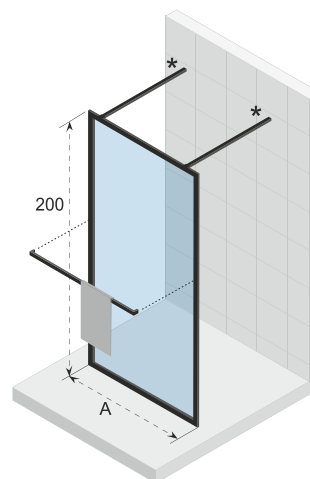

LUCID GD401

De serie Lucid douchewanden en -deuren heeft een industrieel uiterlijk en geeft een rustige aanblik. De eigentijdse douchewandenserie past mooi in elk modern interieur. Deze serie is verkrijgbaar in mat zwart en mat wit. Lucid heeft een omkadering en een beugel die dienst kan doen als handdoekrek. U kunt er uiteraard ook voor kiezen de beugel niet te bevestigen als dat mooier of praktischer uitkomt in uw badkamer. Lucid is verkrijgbaar in verschillende uitvoeringen en maten, voorzien van gepoedercoat aluminium en is makkelijk te installeren.

Vaste wand voor inloopdouche, inclusief 2 stabilisatiestangen. Profielen mat wit of mat zwart.

Gehard glas met Riho-Shield

Dikte van het glas is 6 mm

Met handdoekrek (optioneel te bevestigen)

Profielen beschikbaar in mat zwart en mat wit

Mogelijk om andere opstellingen te maken door gebruik te maken van het H-profiel

CE goedgekeurd, volgens EN12150-1

Artikelnummer <i>Mat zwart</i>	Artikel nummer <i>Mat wit</i>	H x B (cm)	A	Glas (mm)
G005029121	G005029122	200 x 90	88,2	6
G005030121	G005030122	200 x 100	98,2	6
G005031121	G005031122	200 x 120	118,2	6
G005032121	G005032122	200 x 140	138,2	6

* standaard 100cm stabilisatie stang is inbegrepen, 160cm versie is separaat verkrijgbaar.

Optioneel aan te schaffen

Data onder voorbehoud van wijzigingen