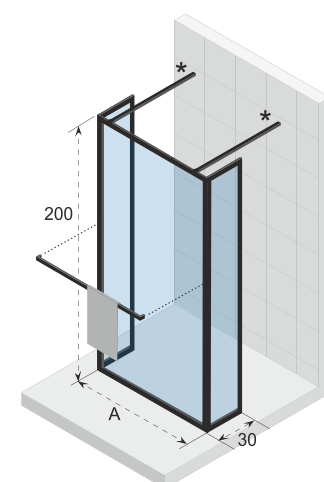

GD404

Doorloop XL