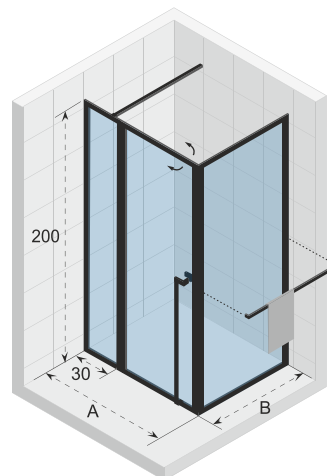

LUCID GD203

De serie Lucid douchewanden en -deuren heeft een industrieel uiterlijk en geeft een rustige aanblik. De eigentijdse douchewandenserie past mooi in elk modern interieur. Deze serie is verkrijgbaar in mat zwart en mat wit. Lucid heeft een omkadering en een beugel die dienst kan doen als handdoekrek. U kunt er uiteraard ook voor kiezen de beugel niet te bevestigen als dat mooier of praktischer uitkomt in uw badkamer. Lucid is verkrijgbaar in verschillende uitvoeringen en maten, voorzien van gepoedercoat aluminium en is makkelijk te installeren.

Twee vaste wanden (1x 30 cm breed) gecombineerd met een deur, naar binnen en buiten te openen. De scharnierzijde van de deur is omkeerbaar. Profielen mat wit of mat zwart.

Met handdoekrek (optioneel te bevestigen)

Gehard glas met Riho-Shield

Dikte van het glas is 6 mm

Profiel aan de onderzijde fungeert als dam tegen waterstralen en opgestuwd spatwater

Magnetische sluiting van de deur

Deur met lift mechanisme

Onderdelen zijn omkeerbaar

Links = rechts (scharnierzijde omkeerbaar)

Mogelijk om andere opstellingen te maken door gebruik te maken van het H-profiel

CE goedgekeurd, volgens EN12150-1

Profielen beschikbaar in mat zwart en mat wit

Artikel nummer Mat zwart	Artikel nummer Mat wit	H x B x D (cm)	A	B	Glas (mm)
G005016121	G005016122	200 x 110 x 80	108,1 - 110,9	78,8 - 80,2	6
G005017121	G005017122	200 x 110 x 90	108,1 - 110,9	88,8 - 90,2	6
G005018121	G005018122	200 x 110 x 100	108,1 - 110,9	98,8 - 100,2	6
G005019121	G005019122	200 x 120 x 80	118,1 - 120,9	78,8 - 80,2	6
G005020121	G005020122	200 x 120 x 90	118,1 - 120,9	88,8 - 90,2	6
G005021121	G005021122	200 x 120 x 100	118,1 - 120,9	98,8 - 100,2	6
G005022121	G005022122	200 x 130 x 80	128,1 - 130,9	78,8 - 80,2	6
G005023121	G005023122	200 x 130 x 90	128,1 - 130,9	88,8 - 90,2	6
G005024121	G005024122	200 x 130 x 100	128,1 - 130,9	98,8 - 100,2	6

Optioneel aan te schaffen