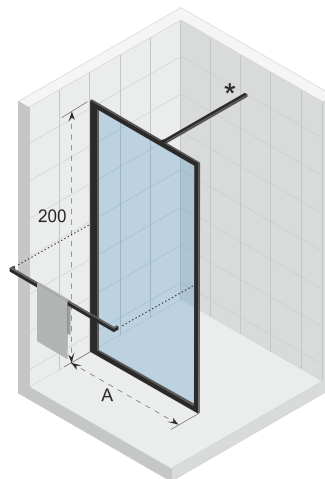

Vaste wand voor inloopdouche. Profielen mat wit of mat zwart.

Gehard glas met Riho-Shield

Onderdelen zijn omkeerbaar

Dikte van het glas is 6 mm

Links = rechts (scharnierzijde omkeerbaar)

Met handdoekrek (optioneel te bevestigen)