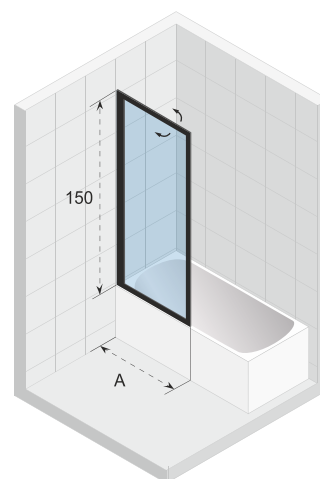

LUCID GD501

De serie Lucid douchewanden en –deuren heeft een industrieel uiterlijk en geeft een rustige aanblik. De eigentijdse douchewandenserie past mooi in elk modern interieur. Deze serie is verkrijgbaar in mat zwart en mat wit. Lucid is verkrijgbaar in verschillende uitvoeringen en maten, voorzien van gepoedercoat aluminium en is makkelijk te installeren.

Badscherm, ter afscheiding om te douchen in een bad. De wand is naar binnen en buiten te draaien. Profielen mat wit of mat zwart.

Gehard glas met Riho-Shield

Onderdelen zijn omkeerbaar

Dikte van het glas is 6 mm

CE goedgekeurd, volgens EN12150-1

Profiel aan de onderzijde fungeert als dam tegen waterstralen en opgestuwd spatwater

Profielen beschikbaar in mat zwart en mat wit

Deur met lift mechanisme

Artikel nummer <i>Mat zwart</i>	Article number <i>Mat wit</i>	H x B (cm)	A	Glas (mm)
G005046121	G005046122	150 x 80	79,3 - 80,7	6