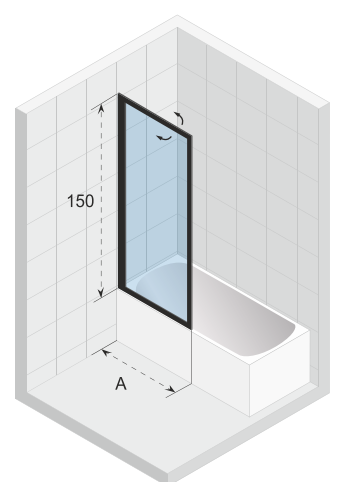

GD501

Badscherm

Data onder voorbehoud van wijzigingen