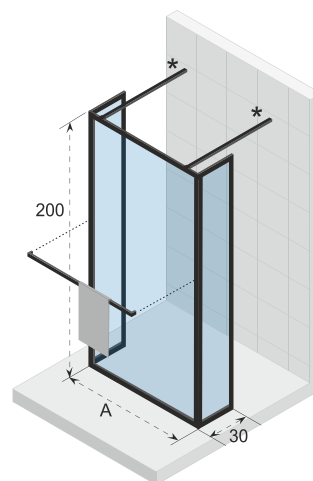

Vaste wand met 2 zijwanden voor inloopdouche, inclusief 2 stabilisatiestangen. Profielen mat wit of mat zwart.

Gehard glas met Riho-Shield

Dikte van het glas is 6 mm

Met handdoekrek (optioneel te bevestigen)