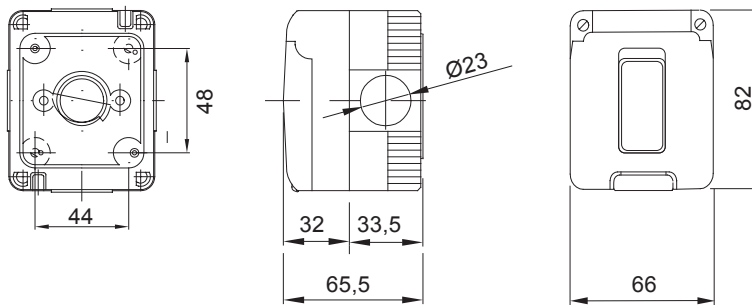

Omschrijving	Drukknop 1P NO 10 A	Voltage	250 Vac
Kleur	Grijs RAL 7035	Type deur	Met membraan
Deurkleur	Transparant	Aant. uitbrekopeningen Ø23	3 aan de zijkanten / 1 aan de onderkant
Aant. gaten Ø 23 met kabelwartel	1	Soort uitbrekopeningen	Verwijderbaar met gereedschap
IP waarde	IP55	Isolatie klasse	II
Dekselschroeven	Rvs	Koppel schroeven aandraaien	0.8 NM
Buitenste afm. LxHxD (mm)	66 x 82 x 65	Gloeidraadtest	650 °C
Thermodruk met kogel	70 °C	Standaard	EN 60669-1
Installatie temperatuur	-25 +60 °C	Electrocod	0130

#### DIMENSIONAL

#### TECHNICAL SYMBOLOGY

**IP**  
IP55

II

**GWT**  
650 °C

70 °C