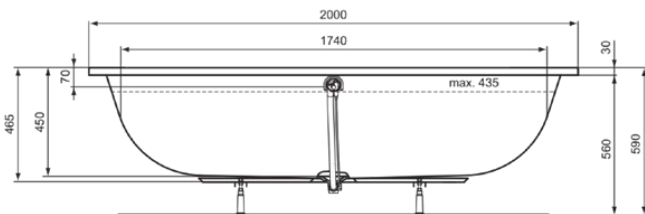

### Algemene informatie

Productcategorie:	Baden
Producttype:	Bad
Merk:	Ideal Standard
Collectie:	LDV
Ontwerper:	Palomba Serafini Associati
Colour:	01 - Glanzend Wit
Afwerking van het oppervlak:	glanzend
Hoogte (mm):	590
Breedte (mm):	2000
Lengte / sprong (mm):	1000
Nettogewicht (kg):	36.00
EAN-code:	8014140510147