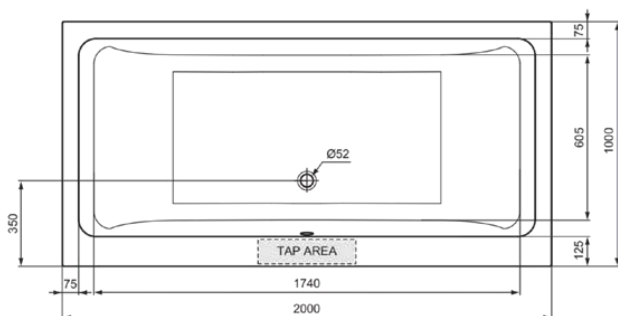

## T540801

LDV | Bad 2000x1000x590 mm in glanzend wit afwerking, zonder kraangat, met overloop, zonder waste | Wasmiddelbestendig, Lichtbestendig

### Algemene informatie

Productcategorie:	Baden
Producttype:	Bad
Merk:	Ideal Standard
Collectie:	LDV
Ontwerper:	Palomba Serafini Associati
Colour:	01 - Glanzend Wit
Afwerking van het oppervlak:	glanzend
Hoogte (mm):	590
Breedte (mm):	2000
Lengte / sprong (mm):	1000
Nettogewicht (kg):	36.00
EAN-code:	8014140510147