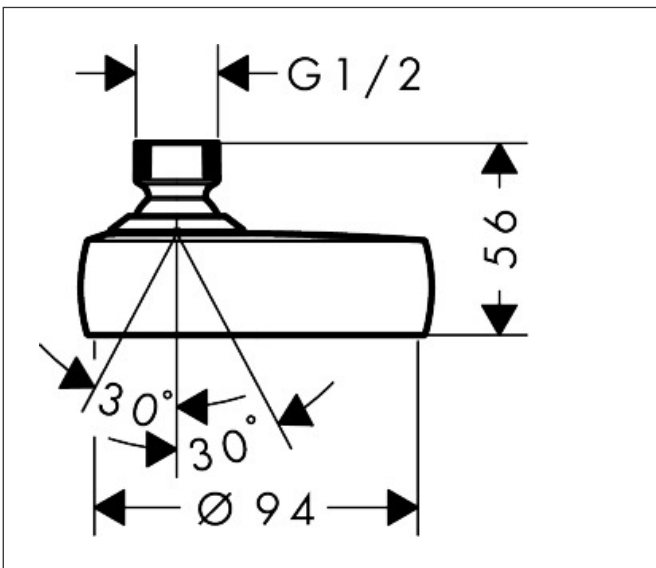

Merk	hansgrohe
Artikelnaam	Activera S Hoofddouche 95 2jet EcoSmart
Art.nr.	28061000
Oppervlakte	chrom
Netto prijs	58,47 EUR

Product foto

Kenmerken

- diameter straalplaat 95 mm
- Rain, ImpactRain
- FlexPower: straalnoppen passen zich automatisch aan de waterdruk aan door te openen en te sluiten
- QuickClean+: voorkom kalkaanslag dankzij de elasticiteit van de straalnoppen
- doorstroomregelaar: 8 l/min (met mogelijke toleranties -20%)
- maximale doorstroomhoeveelheid bij 3 bar: 8 l/min
- handige straalkeuze via Select-knop
- hoek hoofddouche verstelbaar
- afdekplaat van kunststof
- oppervlak straalplaat: grafiet
- EasySplit: eenvoudiger repareren van het product
- EcoSmart: Veel waterplezier met veel minder water
- EU taxonomie: max. 8l/min

Maat tekeningen

Technologie

Straalsoorten

Merk hansgrohe
 Artikelnaam **Activera S** Hoofddouche 95 2jet EcoSmart
 Art.nr. 28061000
 Oppervlakte chrom
 Netto prijs 58,47 EUR

Stroomschema