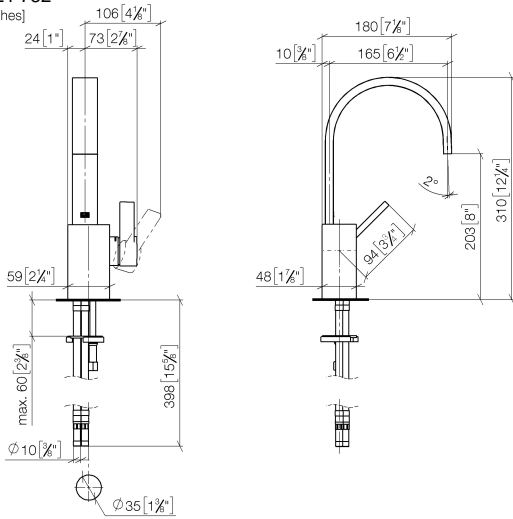

MEM Waschtisch-Einhandbatterie ohne Ablaufgarnitur - Champagne gebürstet (22kt Gold)

MEM

33 521 782

- Ausladung 165 mm
- starrer Auslauf
- rechteckiger luftangereicherter Strahl
- Armaturenhöhe 310 mm
- Höhe bis Luftsprudler 202 mm
- Bohrungsdurchmesser 35 mm
- 2x Druckschlauch M 10 x 1 eingeschraubt, dichtheitsgeprüft
- 2x US Druckschlauch 3/8"
- Durchfluss max. 5,7 l/min
- bleifrei
- Dieses Produkt leistet einen Beitrag zur Erfüllung der Vorgaben von nachhaltigen Gebäudezertifizierungen, z.B. LEED®, BREEAM®, DGNB

**MEM Waschtisch-Einhandbatterie ohne Ablaufgarnitur - Champagne gebürstet
(22kt Gold)**

MEM

33 521 782

mm [inches]

Durchflussdiagramm

Codes & Standards

DIN 4109

Executive Order
no. 1007

MEM

33 521 782

Ersatzteilstückliste

Produktversion ab 5/5/2021

Nr.	Artikelnummer	Benennung	Verbaumenge	Lieferzeit
	90 28 22 153 01-46	Auslauf 165 x 35 x 11 x 205 mm, 5,7 l/min. - Champagne gebürstet (22kt Gold)	16	30