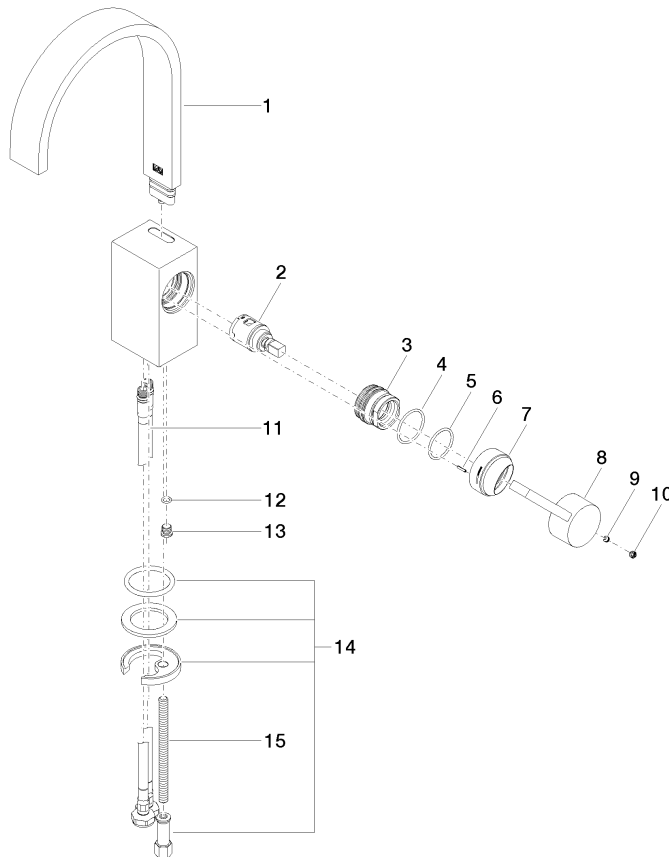

33 521 782

Produktversion ab 5/5/2021

Ersatzteile für die
anderen
Oberflächenvarianten
finden Sie hier:
Chrom