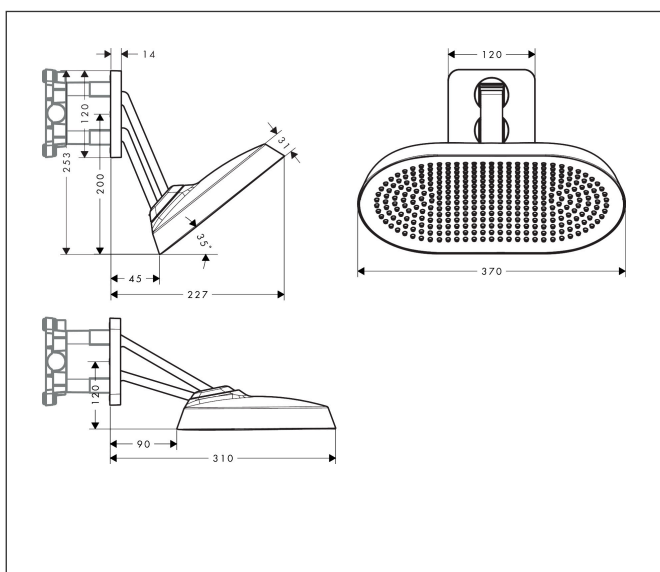

Merk	AXOR
Artikelnaam	<b>AXOR ShowerSphere</b> hoofddouche 370/220 2jet met verstelbare douche-arm
Art.nr.	39745000
Oppervlakte	chrom
Netto prijs	1.450,00 EUR

## Maat tekeningen

## Kenmerken

- bestaat uit: hoofddouche, douche-arm
- diameter straalplaat 370 x 220 mm
- PowderRain, Rain
- FlexPower: straalnoppen passen zich automatisch aan de waterdruk aan door te openen en te sluiten
- QuickClean+: voorkom kalkaanslag dankzij de elasticiteit van de straalnoppen
- doorstroomregelaar: 12 l/min (met mogelijke toleranties  $\pm 10\%$ )
- doorstroomhoeveelheid PowderRain-straal bij 3 bar: 11 l/min
- functie van: 5,9 l/min
- maximale doorstroomhoeveelheid bij 3 bar: 11 l/min
- hoofddouche kantelbaar met 0-35°
- afdekplaat van metaal
- plafonddouche afneembaar voor reiniging
- Adjustable Shower Arm: voor eenvoudige aanpassing van de douchekop aan de lichaamslengte, mechanische vergrendeling in elke positie, traploos verstelbaar
- lengte douche-arm: 105 mm
- metalen douche-arm
- montagetype: inbouw
- aansluiting: inbouwdeel
- niet inbegrepen: inbouwdeel

## Installatievoorbeelden

**i** Afmetingen kunnen variëren vanwege keramische toleranties die verband houden met het productieproces.