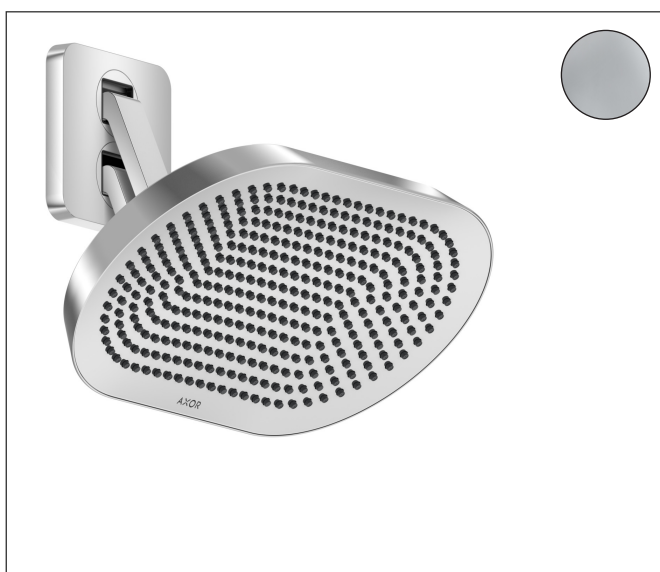

Merk	AXOR
Artikelnaam	<b>AXOR ShowerSphere</b> hoofddouche 370/220 2jet met verstelbare douche-arm
Art.nr.	39745000
Oppervlakte	chrom
Netto prijs	1.450,00 EUR

## Product foto

## Kenmerken

- bestaat uit: hoofddouche, douche-arm
- diameter straalplaat 370 x 220 mm
- PowderRain, Rain
- FlexPower: straalnoppen passen zich automatisch aan de waterdruk aan door te openen en te sluiten
- QuickClean+: voorkom kalkaanslag dankzij de elasticiteit van de straalnoppen
- doorstroomregelaar: 12 l/min (met mogelijke toleranties  $\pm 10\%$ )
- doorstroomhoeveelheid PowderRain-straal bij 3 bar: 11 l/min
- functie van: 5,9 l/min
- maximale doorstroomhoeveelheid bij 3 bar: 11 l/min
- hoofddouche kantelbaar met 0-35°
- afdekplaat van metaal
- plafonddouche afneembaar voor reiniging
- Adjustable Shower Arm: voor eenvoudige aanpassing van de douchekop aan de lichaamslengte, mechanische vergrendeling in elke positie, traploos verstelbaar
- lengte douche-arm: 105 mm
- metalen douche-arm
- montagetype: inbouw
- aansluiting: inbouwdeel
- niet inbegrepen: inbouwdeel

## Certificaat

Merk	AXOR
Artikelnaam	<b>AXOR ShowerSphere</b> hoofddouche 370/220 2jet met verstelbare douche-arm
Art.nr.	39745000
Oppervlakte	chrom
Netto prijs	1.450,00 EUR