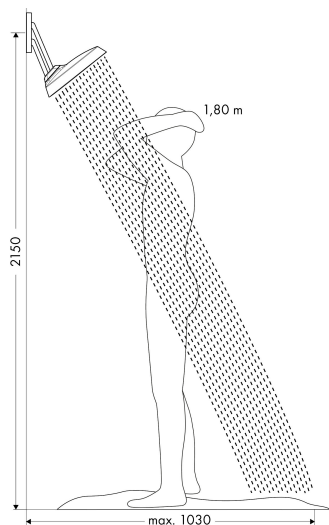

## Maat tekeningen

## Kenmerken

- bestaat uit: hoofddouche, douche-arm
- diameter straalplaat 370 x 220 mm
- PowderRain, Rain
- FlexPower: straalnoppen passen zich automatisch aan de waterdruk aan door te openen en te sluiten
- QuickClean+: voorkom kalkaanslag dankzij de elasticiteit van de straalnoppen
- doorstroomregelaar: 12 l/min (met mogelijke toleranties  $\pm 10\%$ )
- doorstroomhoeveelheid PowderRain-straal bij 3 bar: 11 l/min
- functie van: 5,9 l/min
- maximale doorstroomhoeveelheid bij 3 bar: 11 l/min
- hoofddouche kantelbaar met 0-35°
- afdekplaat van metaal
- plafonddouche afneembaar voor reiniging
- Adjustable Shower Arm: voor eenvoudige aanpassing van de douchekop aan de lichaamslengte, mechanische vergrendeling in elke positie, traploos verstelbaar
- lengte douche-arm: 105 mm
- metalen douche-arm
- montagetype: inbouw
- aansluiting: inbouwdeel
- niet inbegrepen: inbouwdeel

## Benodigde onderdelen

Product foto	Artikelnaam	Art.nr.	Prijs
	AXOR AXOR ShowerSolutions inbouwdeel voor hoofddouche met douche-arm	35361180	400,84

Merk AXOR  
Artikelnaam **AXOR ShowerSphere** hoofddouche 370/220 2jet met verstelbare douche-arm  
Art.nr. 39745000  
Oppervlakte chroom  
Netto prijs 1.450,00 EUR

## Installatievoorbeelden

**i** Afmetingen kunnen variëren vanwege keramische toleranties die verband houden met het productieproces.