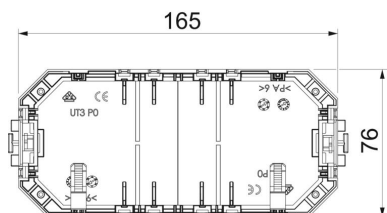

## Stamgegevens

Artikelnummer	7408721
Type	UT3
Omschrijving 1	Universele drager
Omschrijving 2	voor modul45 eenheden
Fabrikant	OBO
Dimensie	165x76x36
Kleur	grafietzwart, RAL 9011
Materiaal	Polyamide
Kleinste verkoop-eenheid	1
Eenheid van hoeveelheid	Stuk
Gewicht	7,3 kg
Eenheid gewicht	kg/100 st.
CO2-voetafdruk (GWP) van wieg tot poort	0,3922 kg CO2e / 1 Stuk

# Technisch specificatieblad

Universele drager UT3, zonder afdekplaat, systeemplengte  
165 mm

Artikelnummer: 7408721

## Afmetingen

Lengte	165 mm
Breedte	76 mm
Hoogte	36 mm

## Technische gegevens

Aantal inbouwbare apparaten	3
Aantal invoeren	4
Aantal trekantlastingen	2
Uitvoering	Bekervorm
Installatietechniek	Rastermaat M45