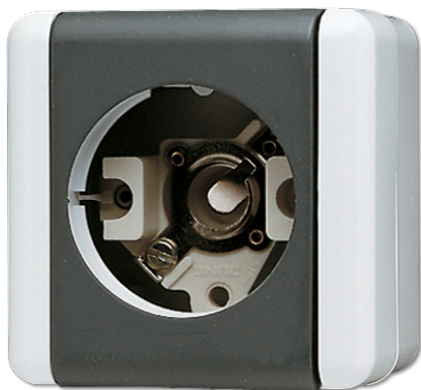

Productdatablad

Lichtsignaal (zonder lens)

Artikelnr.

837-14 W

Lichtsignaal (zonder lens)

met schroefklemmen voor massieve en soepele aders tot 2,5 mm²
max. 5 W, 230 V

Lenzen (Toebehoren):

vlak, voor lampen met een totale lengte tot 35 mm: art.nr. 37.0 ..

hoog, voor lampen met een totale lengte tot 54 mm: art.nr. 37..

Toebehoren:

Lampen met schroefdraad art.nr.: E 14 LED ..

Uitvoering:

E14-schroefdraad

Materiaal:

thermoplast

IP De beschermingsgraad IP44 is gegarandeerd.