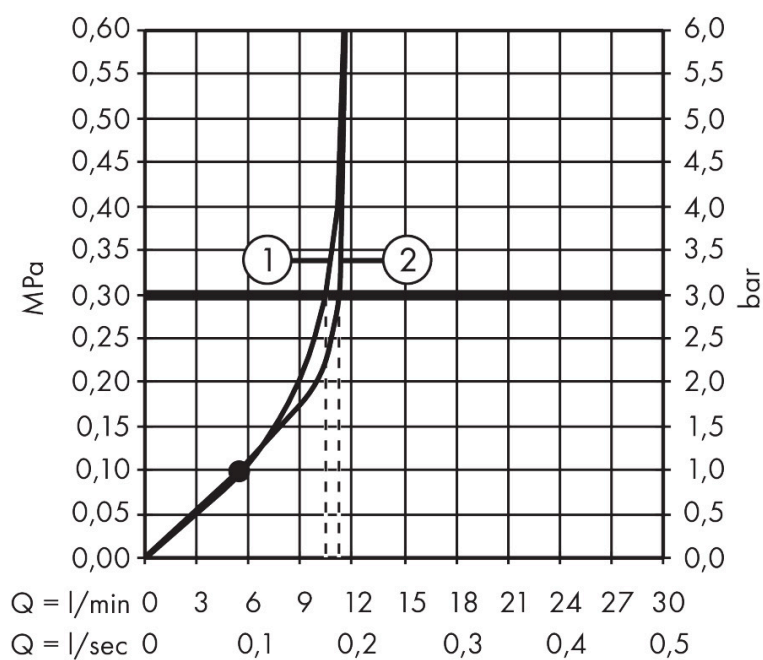

Merk AXOR
Artikelnaam **AXOR ShowerSphere** hoofddouche 370/220 2jet met verstelbare douche-arm
Art.nr. 39745140
Oppervlakte Brushed Bronze
Netto prijs 2.175,00 EUR

Stroomschema