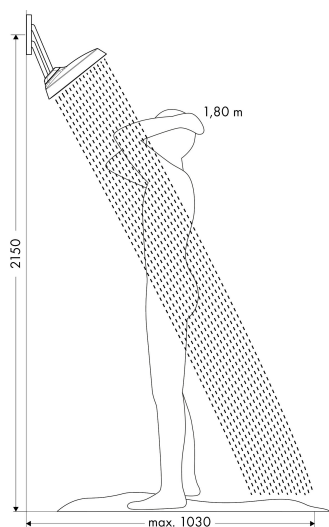

Merk	AXOR
Artikelnaam	AXOR ShowerSphere hoofddouche 370/220 2jet met verstelbare douche-arm
Art.nr.	39745140
Oppervlakte	Brushed Bronze
Netto prijs	2.175,00 EUR

Product foto

Maat tekeningen

Kenmerken

- bestaat uit: hoofddouche, douche-arm
- diameter straalplaat 370 x 220 mm
- PowderRain, Rain
- FlexPower: straalnoppen passen zich automatisch aan de waterdruk aan door te openen en te sluiten
- QuickClean+: voorkom kalkaanslag dankzij de elasticiteit van de straalnoppen
- doorstroomregelaar: 12 l/min (met mogelijke toleranties $\pm 10\%$)
- doorstroomhoeveelheid PowderRain-straal bij 3 bar: 11 l/min
- functie van: 5,9 l/min
- maximale doorstroomhoeveelheid bij 3 bar: 11 l/min
- hoofddouche kantelbaar met 0-35°
- afdekplaat van metaal
- plafonddouche afneembaar voor reiniging
- Adjustable Shower Arm: voor eenvoudige aanpassing van de douche-kop aan de lichaamslengte, mechanische vergrendeling in elke positie, traploos verstelbaar
- lengte douche-arm: 105 mm
- metalen douche-arm
- montagetype: inbouw
- aansluiting: inbouwdeel
- niet inbegrepen: inbouwdeel

Technologie

Straalsoorten

Certificaat

Merk	AXOR
Artikelnaam	AXOR ShowerSphere hoofddouche 370/220 2jet met verstelbare douche-arm
Art.nr.	39745140
Oppervlakte	Brushed Bronze
Netto prijs	2.175,00 EUR

Benodigde onderdelen

Product foto	Artikelnaam	Art.nr.	Prijs
	AXOR AXOR ShowerSolutions inbouwdeel voor hoofddouche met douche-arm	35361180	400,84

Merk AXOR
Artikelnaam **AXOR ShowerSphere** hoofddouche 370/220 2jet met verstelbare douche-arm
Art.nr. 39745140
Oppervlakte Brushed Bronze
Netto prijs 2.175,00 EUR

Stroomschema

Merk	AXOR
Artikelnaam	AXOR ShowerSphere hoofddouche 370/220 2jet met verstelbare douche-arm
Art.nr.	39745140
Oppervlakte	Brushed Bronze
Netto prijs	2.175,00 EUR

Installatievoorbeelden

i Afmetingen kunnen variëren vanwege keramische toleranties die verband houden met het productieproces.