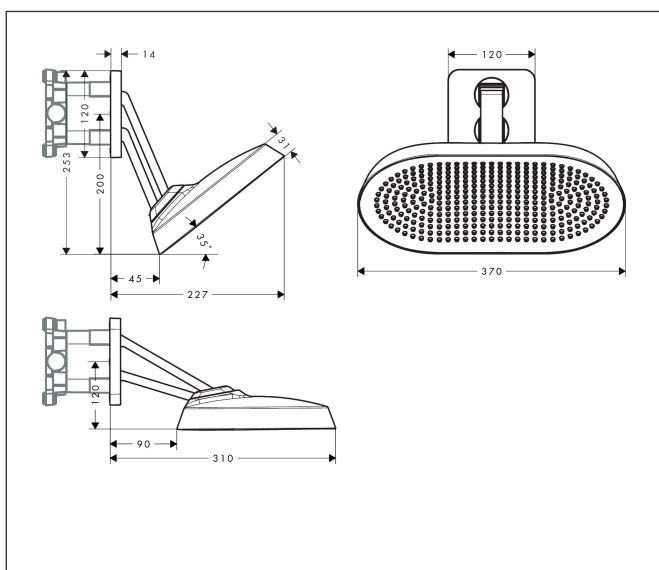

Merk	AXOR
Artikelnaam	AXOR ShowerSphere hoofddouche 370/220 2jet met verstelbare douche-arm
Art.nr.	39745140
Oppervlakte	Brushed Bronze
Netto prijs	2.175,00 EUR

Product foto

Maat tekeningen

Kenmerken

- bestaat uit: hoofddouche, douche-arm
- diameter straalplaat 370 x 220 mm
- PowderRain, Rain
- FlexPower: straalnoppen passen zich automatisch aan de waterdruk aan door te openen en te sluiten
- QuickClean+: voorkom kalkaanslag dankzij de elasticiteit van de straalnoppen
- doorstroomregelaar: 12 l/min (met mogelijke toleranties $\pm 10\%$)
- doorstroomhoeveelheid PowderRain-straal bij 3 bar: 11 l/min
- functie van: 5,9 l/min
- maximale doorstroomhoeveelheid bij 3 bar: 11 l/min
- hoofddouche kantelbaar met 0-35°
- afdekplaat van metaal
- plafonddouche afneembaar voor reiniging
- Adjustable Shower Arm: voor eenvoudige aanpassing van de douche-kop aan de lichaamslengte, mechanische vergrendeling in elke positie, traploos verstelbaar
- lengte douche-arm: 105 mm
- metalen douche-arm
- montagetype: inbouw
- aansluiting: inbouwdeel
- niet inbegrepen: inbouwdeel

Technologie

Straalsoorten

Certificaat

Merk	AXOR
Artikelnaam	AXOR ShowerSphere hoofddouche 370/220 2jet met verstelbare douche-arm
Art.nr.	39745140
Oppervlakte	Brushed Bronze
Netto prijs	2.175,00 EUR

Benodigde onderdelen

Product foto	Artikelnaam	Art.nr.	Prijs
	AXOR AXOR ShowerSolutions inbouwdeel voor hoofddouche met douche-arm	35361180	400,84

Merk AXOR
Artikelnaam **AXOR ShowerSphere** hoofddouche 370/220 2jet met verstelbare douche-arm
Art.nr. 39745140
Oppervlakte Brushed Bronze
Netto prijs 2.175,00 EUR

Stroomschema

Merk	AXOR
Artikelnaam	AXOR ShowerSphere hoofddouche 370/220 2jet met verstelbare douche-arm
Art.nr.	39745140
Oppervlakte	Brushed Bronze
Netto prijs	2.175,00 EUR

Installatievoorbeelden

i Afmetingen kunnen variëren vanwege keramische toleranties die verband houden met het productieproces.