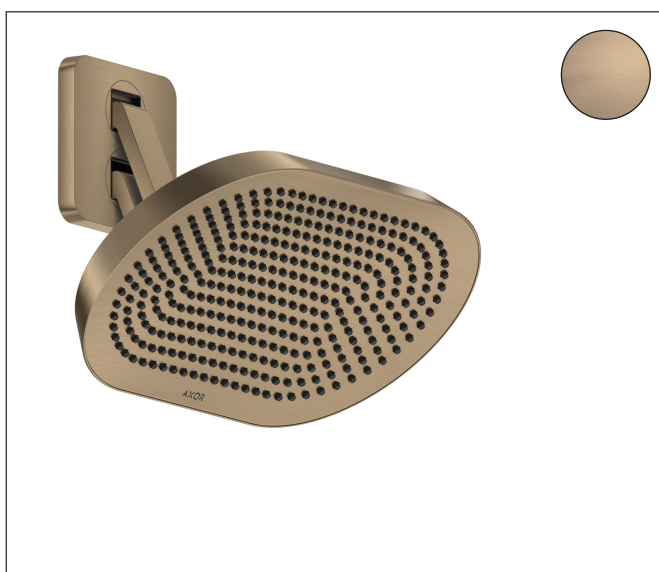

Merk	AXOR
Artikelnaam	AXOR ShowerSphere hoofddouche 370/220 2jet met verstelbare douche-arm
Art.nr.	39745140
Oppervlakte	Brushed Bronze
Netto prijs	2.175,00 EUR

Product foto

Maat tekeningen

Kenmerken

- bestaat uit: hoofddouche, douche-arm
- diameter straalplaat 370 x 220 mm
- PowderRain, Rain
- FlexPower: straalnoppen passen zich automatisch aan de waterdruk aan door te openen en te sluiten
- QuickClean+: voorkom kalkaanslag dankzij de elasticiteit van de straalnoppen
- doorstroomregelaar: 12 l/min (met mogelijke toleranties $\pm 10\%$)
- doorstroomhoeveelheid PowderRain-straal bij 3 bar: 11 l/min
- functie van: 5,9 l/min
- maximale doorstroomhoeveelheid bij 3 bar: 11 l/min
- hoofddouche kantelbaar met 0-35°
- afdekplaat van metaal
- plafonddouche afneembaar voor reiniging
- Adjustable Shower Arm: voor eenvoudige aanpassing van de douche-kop aan de lichaamslengte, mechanische vergrendeling in elke positie, traploos verstelbaar
- lengte douche-arm: 105 mm
- metalen douche-arm
- montagetype: inbouw
- aansluiting: inbouwdeel
- niet inbegrepen: inbouwdeel

Technologie

Straalsoorten

Certificaat

Merk	AXOR
Artikelnaam	AXOR ShowerSphere hoofddouche 370/220 2jet met verstelbare douche-arm
Art.nr.	39745140
Oppervlakte	Brushed Bronze
Netto prijs	2.175,00 EUR

Benodigde onderdelen

Product foto	Artikelnaam	Art.nr.	Prijs
	AXOR AXOR ShowerSolutions inbouwdeel voor hoofddouche met douche-arm	35361180	400,84

Merk AXOR
Artikelnaam **AXOR ShowerSphere** hoofddouche 370/220 2jet met verstelbare douche-arm
Art.nr. 39745140
Oppervlakte Brushed Bronze
Netto prijs 2.175,00 EUR

Stroomschema

Merk	AXOR
Artikelnaam	AXOR ShowerSphere hoofddouche 370/220 2jet met verstelbare douche-arm
Art.nr.	39745140
Oppervlakte	Brushed Bronze
Netto prijs	2.175,00 EUR

Installatievoorbeelden

i Afmetingen kunnen variëren vanwege keramische toleranties die verband houden met het productieproces.