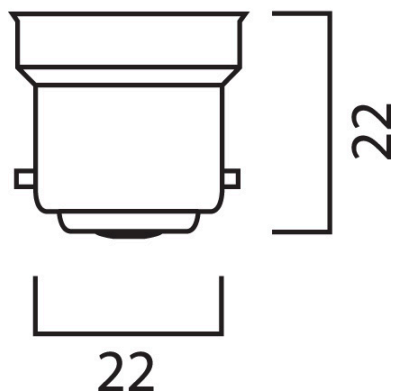

ToLEDo GLS 806LM 827 B22 SL

Artikelnummer 0030835

SYLVANIA

Compact and elegant design
Suitable replacement for halogen, incandescent and compact fluorescent lamps
Instant light at the flick of a switch
Uniform light distribution
Good colour rendering (CRI 80)
Perfect for hotels, restaurants, lobbies, corridors, stairwells, reception areas
Lower maintenance costs
15,000 hours average rated life

Technische gegevens

Afmetingen (mm)

B22

Fotometrie

ToLEDo GLS 806LM 827 B22 SL

Artikelnummer 0030835

SYLVANIA

Algemene gegevens

Gegevens levensduur

Gemiddelde nominale levensduur - L70 B50	15000
--	-------

Fysieke gegevens

Kleur behuizing	Wit
IP waarde	IP20
Hoogte (mm)	105
Nominale diameter product (mm)	60
Gewicht (kg)	0.022

ToLEDo GLS 806LM 827 B22 SL

Artikelnummer 0030835

SYLVANIA

Verpakkingen

EAN code	5410288308357
Enkele lengte verpakking (cm)	6.0
Enkele breedte verpakking (cm)	6.0
Hoogte eenheidsverpakking (cm)	11.2
DUN14 (inner)	15410288308354
Eenheden per omdoos	6
Lengte omdoos (cm)	18.8
Breedte omdoos (cm)	12.7
Diepte omdoos (cm)	12.5