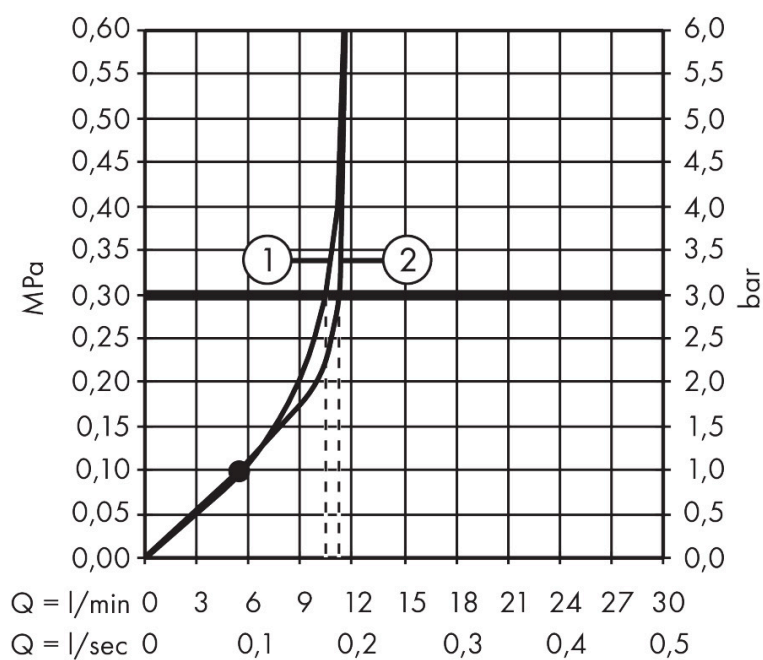

Merk AXOR
Artikelnaam **AXOR ShowerSphere** hoofddouche 370/220 2jet met verstelbare douche-arm
Art.nr. 39745340
Oppervlakte Brushed Black Chrome
Netto prijs 2.175,00 EUR

Stroomschema