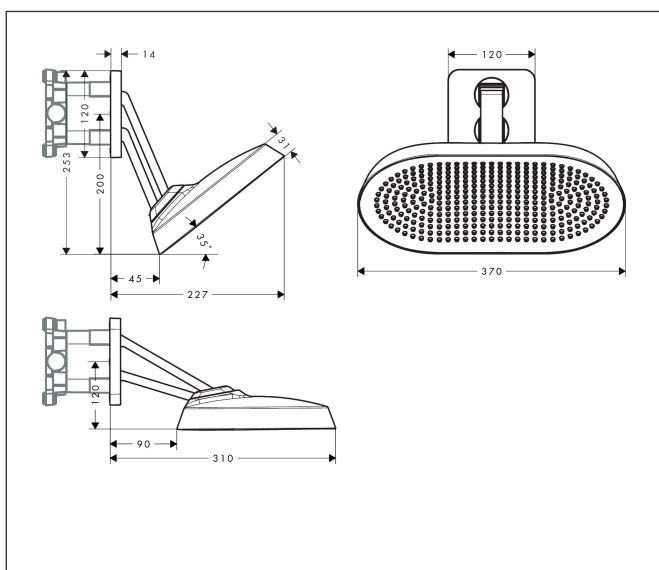

Merk	AXOR
Artikelnaam	AXOR ShowerSphere hoofddouche 370/220 2jet met verstelbare douche-arm
Art.nr.	39745340
Oppervlakte	Brushed Black Chrome
Netto prijs	2.175,00 EUR

Product foto

Maat tekeningen

Kenmerken

- bestaat uit: hoofddouche, douche-arm
- diameter straalplaat 370 x 220 mm
- PowderRain, Rain
- FlexPower: straalnoppen passen zich automatisch aan de waterdruk aan door te openen en te sluiten
- QuickClean+: voorkom kalkaanslag dankzij de elasticiteit van de straalnoppen
- doorstroomregelaar: 12 l/min (met mogelijke toleranties $\pm 10\%$)
- doorstroomhoeveelheid PowderRain-straal bij 3 bar: 11 l/min
- functie van: 5,9 l/min
- maximale doorstroomhoeveelheid bij 3 bar: 11 l/min
- hoofddouche kantelbaar met 0-35°
- afdekplaat van metaal
- plafonddouche afneembaar voor reiniging
- Adjustable Shower Arm: voor eenvoudige aanpassing van de douchekop aan de lichaamslengte, mechanische vergrendeling in elke positie, traploos verstelbaar
- lengte douche-arm: 105 mm
- metalen douche-arm
- montagetype: inbouw
- aansluiting: inbouwdeel
- niet inbegrepen: inbouwdeel

Technologie

Straalsoorten

Certificaat

Merk	AXOR
Artikelnaam	AXOR ShowerSphere hoofddouche 370/220 2jet met verstelbare douche-arm
Art.nr.	39745340
Oppervlakte	Brushed Black Chrome
Netto prijs	2.175,00 EUR

i Afmetingen kunnen variëren vanwege keramische toleranties die verband houden met het productieproces.