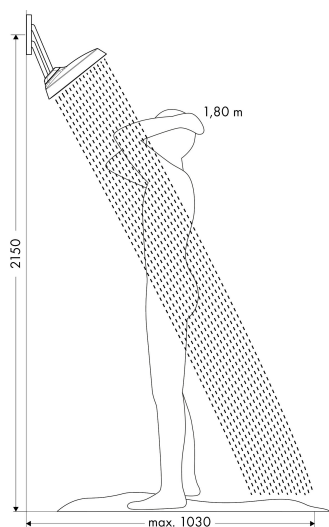

Merk	AXOR
Artikelnaam	AXOR ShowerSphere hoofddouche 370/220 2jet met verstelbare douche-arm
Art.nr.	39745340
Oppervlakte	Brushed Black Chrome
Netto prijs	2.175,00 EUR

Product foto

Maat tekeningen

Kenmerken

- bestaat uit: hoofddouche, douche-arm
- diameter straalplaat 370 x 220 mm
- PowderRain, Rain
- FlexPower: straalnoppen passen zich automatisch aan de waterdruk aan door te openen en te sluiten
- QuickClean+: voorkom kalkaanslag dankzij de elasticiteit van de straalnoppen
- doorstroomregelaar: 12 l/min (met mogelijke toleranties $\pm 10\%$)
- doorstroomhoeveelheid PowderRain-straal bij 3 bar: 11 l/min
- functie van: 5,9 l/min
- maximale doorstroomhoeveelheid bij 3 bar: 11 l/min
- hoofddouche kantelbaar met 0-35°
- afdekplaat van metaal
- plafonddouche afneembaar voor reiniging
- Adjustable Shower Arm: voor eenvoudige aanpassing van de douchekop aan de lichaamslengte, mechanische vergrendeling in elke positie, traploos verstelbaar
- lengte douche-arm: 105 mm
- metalen douche-arm
- montagetype: inbouw
- aansluiting: inbouwdeel
- niet inbegrepen: inbouwdeel

Benodigde onderdelen

Product foto	Artikelnaam	Art.nr.	Prijs
	AXOR AXOR ShowerSolutions inbouwdeel voor hoofddouche met douche-arm	35361180	400,84

Merk AXOR
 Artikelnaam **AXOR ShowerSphere** hoofddouche 370/220 2jet met verstelbare douche-arm
 Art.nr. 39745340
 Oppervlakte Brushed Black Chrome
 Netto prijs 2.175,00 EUR

i Afmetingen kunnen variëren vanwege keramische toleranties die verband houden met het productieproces.