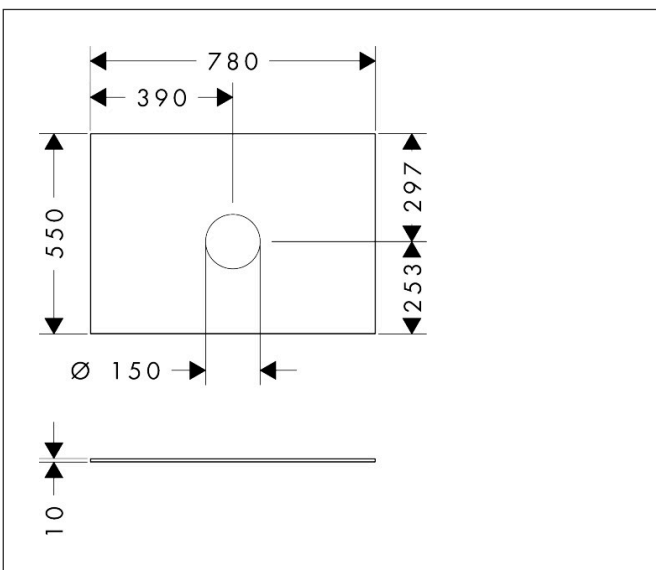

Merk	hansgrohe
Artikelnaam	<b>Xevolos E</b> console 780/550 met uitsparing in het midden voor waskom zonder kraangat
Art.nr.	54328700
Oppervlakte	Mat wit
Netto prijs	315,68 EUR

## Kenmerken

- materiaal: vezelplaat van gemiddelde dichtheid (MDF)
- oppervlaktmateriaal: lak
- SmoothSurface: glad en effen voor een geweldig gevoel
- AntiFingerprint: oplossing tegen vingerafdrukken
- MoistureProof: duurzaam materiaal dat lang mooi blijft
- aantal wastafeluitsparingen: 1
- wastafeluitsparing: gecentreerd
- kracht van het materiaal: 10 mm
- met uitsparing voor waskom zonder kraangat
- waskom en badkamermeubel moeten apart besteld worden
- ruimtebesparende sifon wordt geleverd met badkamermeubel
- console kan alleen samen met badmeubel voor console worden gemonteerd

## Maat tekeningen