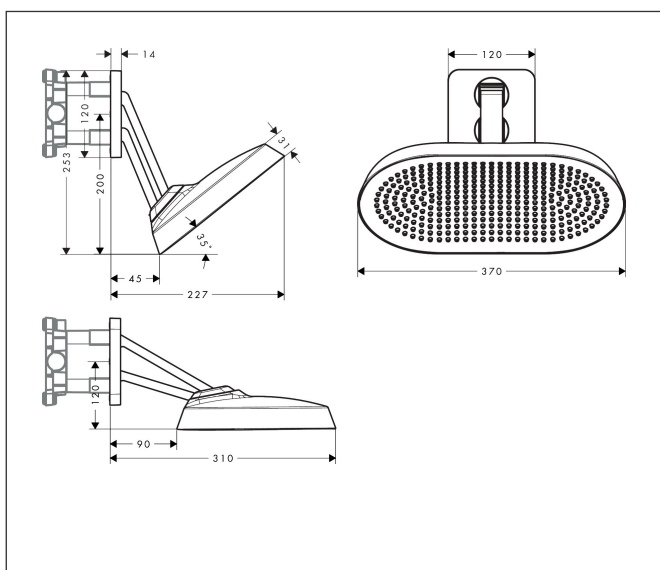

Merk	AXOR
Artikelnaam	<b>AXOR ShowerSphere</b> hoofddouche 370/220 2jet met verstelbare douche-arm
Art.nr.	39745820
Oppervlakte	Brushed Nickel
Netto prijs	2.175,00 EUR

## Maat tekeningen

## Kenmerken

- bestaat uit: hoofddouche, douche-arm
- diameter straalplaat 370 x 220 mm
- PowderRain, Rain
- FlexPower: straalnoppen passen zich automatisch aan de waterdruk aan door te openen en te sluiten
- QuickClean+: voorkom kalkaanslag dankzij de elasticiteit van de straalnoppen
- doorstroomregelaar: 12 l/min (met mogelijke toleranties  $\pm 10\%$ )
- doorstroomhoeveelheid PowderRain-straal bij 3 bar: 11 l/min
- functie van: 5,9 l/min
- maximale doorstroomhoeveelheid bij 3 bar: 11 l/min
- hoofddouche kantelbaar met 0-35°
- afdekplaat van metaal
- plafonddouche afneembaar voor reiniging
- Adjustable Shower Arm: voor eenvoudige aanpassing van de douche-kop aan de lichaamslengte, mechanische vergrendeling in elke positie, traploos verstelbaar
- lengte douche-arm: 105 mm
- metalen douche-arm
- montagetype: inbouw
- aansluiting: inbouwdeel
- niet inbegrepen: inbouwdeel