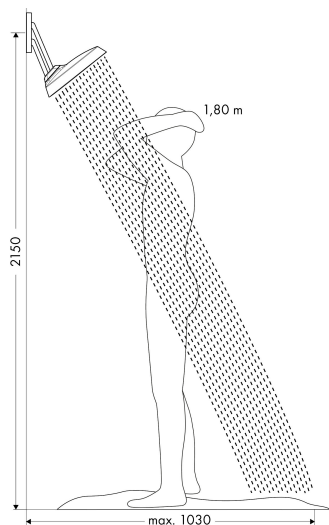

## Maat tekeningen

## Kenmerken

- bestaat uit: hoofddouche, douche-arm
- diameter straalplaat 370 x 220 mm
- PowderRain, Rain
- FlexPower: straalnoppen passen zich automatisch aan de waterdruk aan door te openen en te sluiten
- QuickClean+: voorkom kalkaanslag dankzij de elasticiteit van de straalnoppen
- doorstroomregelaar: 12 l/min (met mogelijke toleranties  $\pm 10\%$ )
- doorstroomhoeveelheid PowderRain-straal bij 3 bar: 11 l/min
- functie van: 5,9 l/min
- maximale doorstroomhoeveelheid bij 3 bar: 11 l/min
- hoofddouche kantelbaar met 0-35°
- afdekplaat van metaal
- plafonddouche afneembaar voor reiniging
- Adjustable Shower Arm: voor eenvoudige aanpassing van de douche-kop aan de lichaamslengte, mechanische vergrendeling in elke positie, traploos verstelbaar
- lengte douche-arm: 105 mm
- metalen douche-arm
- montagetype: inbouw
- aansluiting: inbouwdeel
- niet inbegrepen: inbouwdeel

## Benodigde onderdelen

Product foto	Artikelnaam	Art.nr.	Prijs
	AXOR AXOR ShowerSolutions inbouwdeel voor hoofddouche met douche-arm	35361180	400,84

Merk AXOR  
 Artikelnaam **AXOR ShowerSphere** hoofddouche 370/220 2jet met verstelbare douche-arm  
 Art.nr. 39745820  
 Oppervlakte Brushed Nickel  
 Netto prijs 2.175,00 EUR

## Installatievoorbeelden

**i** Afmetingen kunnen variëren vanwege keramische toleranties die verband houden met het productieproces.