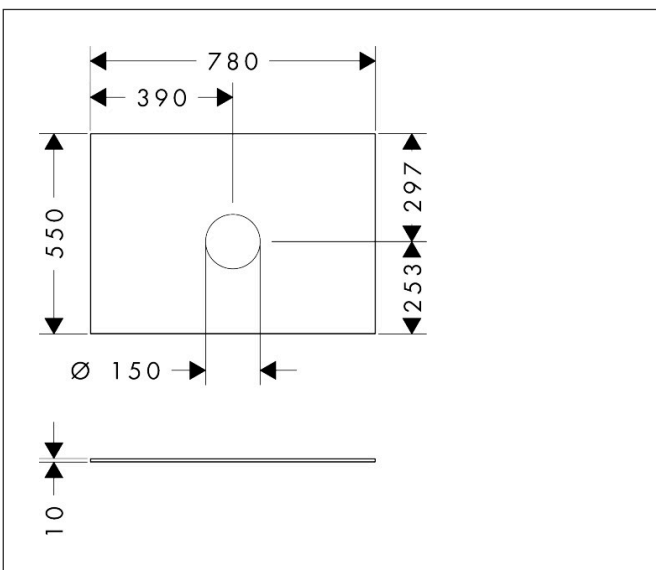

| | |
|-------------|---|
| Merk | hansgrohe |
| Artikelnaam | Xevolos E console 780/550 met uitsparing in het midden voor waskom zonder kraangat |
| Art.nr. | 54328760 |
| Oppervlakte | Slate Matt Grey |
| Netto prijs | 315,68 EUR |

Product foto

Kenmerken

- materiaal: vezelplaat van gemiddelde dichtheid (MDF)
- oppervlaktmateriaal: lak
- SmoothSurface: glad en effen voor een geweldig gevoel
- AntiFingerprint: oplossing tegen vingerafdrukken
- MoistureProof: duurzaam materiaal dat lang mooi blijft
- aantal wastafeluitsparingen: 1
- wastafeluitsparing: gecentreerd
- kracht van het materiaal: 10 mm
- met uitsparing voor waskom zonder kraangat
- waskom en badkamermeubel moeten apart besteld worden
- ruimtebesparende sifon wordt geleverd met badkamermeubel
- console kan alleen samen met badmeubel voor console worden gemonteerd

Maat tekeningen

Technologie

Certificaat

| | |
|-------------|---|
| Merk | hansgrohe |
| Artikelnaam | Xevolos E console 780/550 met uitsparing in het midden voor waskom zonder kraangat |
| Art.nr. | 54328760 |
| Oppervlakte | Slate Matt Grey |
| Netto prijs | 315,68 EUR |