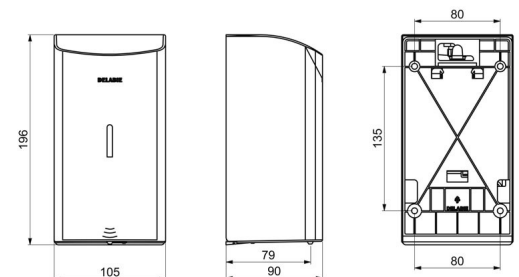

### BESCHRIJVING

**Elektronische verdeler voor vloeibare zeep, muurmodel, 0,5 litre - Ref. 512566S**

Elektronische zeepverdeler, muurmodel.  
 Verdeler voor vloeibare zeep of hydroalcoholische gel.  
 Vandalbestendig model met slot en standaard DELABIE sleutel.  
 Geen manueel contact nodig: automatische detectie van de handen d.m.v. infrarood oog (detectieafstand is regelbaar).  
 Afdekplaat in bacteriostatisch RVS 304.  
 Uit één stuk gevormde afdekplaat, voor een gemakkelijk onderhoud en een betere hygiëne.  
 Besparende doseerpomp: dosis van 0,8 ml (regelbaar tot 7 doses per detectie).  
 Werking mogelijk in anti-verstopping modus.  
 Automatische zeepverdeler: stroomtoevoer via 6 meegeleverde batterijen AA - 1,5 V (DC9V) geïntegreerd in het lichaam van de zeepverdeler.  
 Verklikerlichtje geeft zwakke batterij aan.  
 Reservoir met brede opening: gemakkelijk te vullen d.m.v. grote bidons.  
 Venster voor niveaucontrole.  
 Uitvoering in mat gepolijst RVS 304.  
 Dikte rvs: 1 mm.  
 Inhoud: 0,5 litre.  
 Afmetingen: 90 x 105 x 196 mm.  
 Voor vloeibare plantaardige zeep met maximale viscositeit: 3 000 mPa.s.  
 Compatibel met hydro-alcoholische gel.  
 CE markering.  
 Automatische zeepdispenser met 30 jaar garantie.

### TECHNISCHE EIGENSCHAPPEN

**Elektronische verdeler voor vloeibare zeep, muurmodel, 0,5 litre - Ref. 512566S**

Stroomtoevoer	6 AA batterijen
Technologie	Infrarood detectie
Hoogte	196 mm
Diepte	90 mm
Breedte	105 mm
Volume	Reservoir 0,5 liter
Dikte	1 mm
Afwerking	RVS 304 mat gepolijst