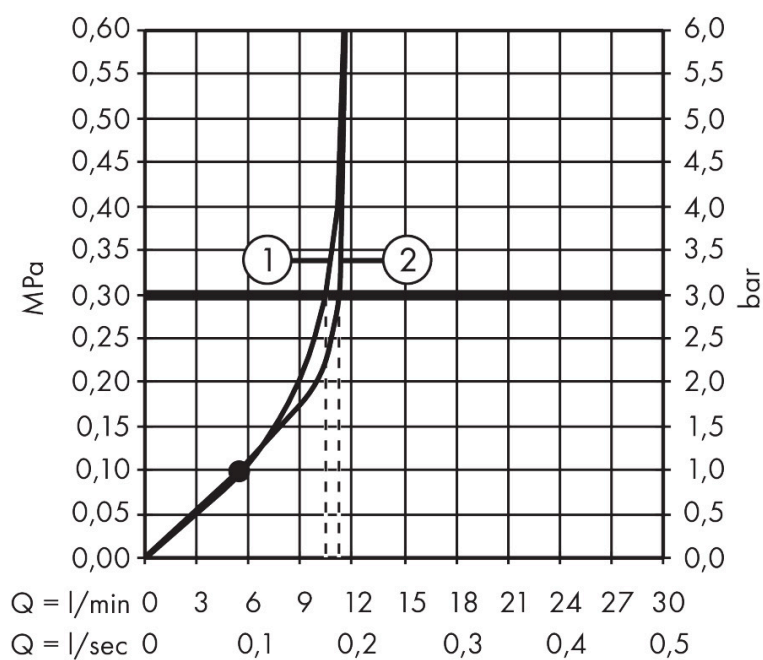

Merk AXOR
Artikelnaam **AXOR ShowerSphere** hoofddouche 370/220 2jet met verstelbare douche-arm
Art.nr. 39745990
Oppervlakte Polished Gold Optic
Netto prijs 2.175,00 EUR

Stroomschema