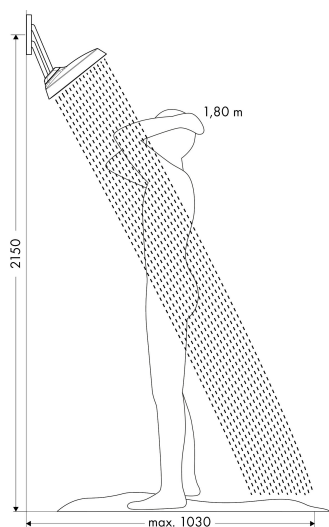

Merk	AXOR
Artikelnaam	AXOR ShowerSphere hoofddouche 370/220 2jet met verstelbare douche-arm
Art.nr.	39745990
Oppervlakte	Polished Gold Optic
Netto prijs	2.175,00 EUR

Product foto

Maat tekeningen

Kenmerken

- bestaat uit: hoofddouche, douche-arm
- diameter straalplaat 370 x 220 mm
- PowderRain, Rain
- FlexPower: straalnoppen passen zich automatisch aan de waterdruk aan door te openen en te sluiten
- QuickClean+: voorkom kalkaanslag dankzij de elasticiteit van de straalnoppen
- doorstroomregelaar: 12 l/min (met mogelijke toleranties $\pm 10\%$)
- doorstroomhoeveelheid PowderRain-straal bij 3 bar: 11 l/min
- functie van: 5,9 l/min
- maximale doorstroomhoeveelheid bij 3 bar: 11 l/min
- hoofddouche kantelbaar met 0-35°
- afdekplaat van metaal
- plafonddouche afneembaar voor reiniging
- Adjustable Shower Arm: voor eenvoudige aanpassing van de douchekop aan de lichaamslengte, mechanische vergrendeling in elke positie, traploos verstelbaar
- lengte douche-arm: 105 mm
- metalen douche-arm
- montagetype: inbouw
- aansluiting: inbouwdeel
- niet inbegrepen: inbouwdeel

Benodigde onderdelen

Product foto	Artikelnaam	Art.nr.	Prijs
	AXOR AXOR ShowerSolutions inbouwdeel voor hoofddouche met douche-arm	35361180	400,84

Merk AXOR
Artikelnaam **AXOR ShowerSphere** hoofddouche 370/220 2jet met verstelbare douche-arm
Art.nr. 39745990
Oppervlakte Polished Gold Optic
Netto prijs 2.175,00 EUR

Stroomschema

Merk	AXOR
Artikelnaam	AXOR ShowerSphere hoofddouche 370/220 2jet met verstelbare douche-arm
Art.nr.	39745990
Oppervlakte	Polished Gold Optic
Netto prijs	2.175,00 EUR

Installatievoorbeelden

i Afmetingen kunnen variëren vanwege keramische toleranties die verband houden met het productieproces.