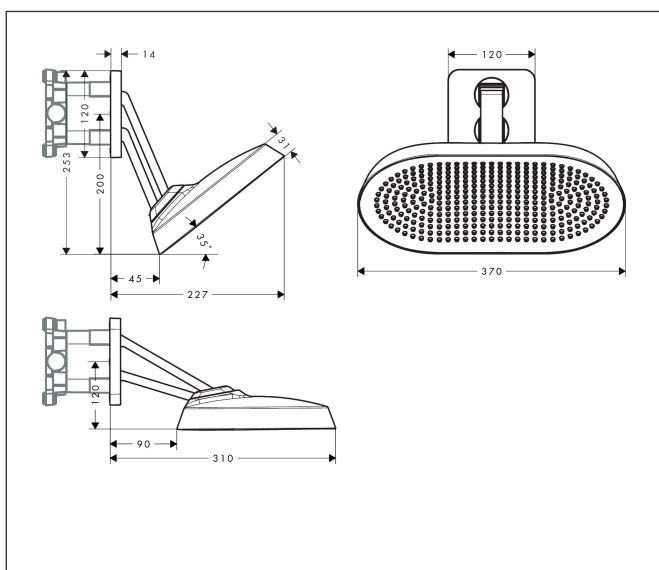

Merk	AXOR
Artikelnaam	AXOR ShowerSphere hoofddouche 370/220 2jet met verstelbare douche-arm
Art.nr.	39745990
Oppervlakte	Polished Gold Optic
Netto prijs	2.175,00 EUR

Product foto

Maat tekeningen

Kenmerken

- bestaat uit: hoofddouche, douche-arm
- diameter straalplaat 370 x 220 mm
- PowderRain, Rain
- FlexPower: straalnoppen passen zich automatisch aan de waterdruk aan door te openen en te sluiten
- QuickClean+: voorkom kalkaanslag dankzij de elasticiteit van de straalnoppen
- doorstroomregelaar: 12 l/min (met mogelijke toleranties $\pm 10\%$)
- doorstroomhoeveelheid PowderRain-straal bij 3 bar: 11 l/min
- functie van: 5,9 l/min
- maximale doorstroomhoeveelheid bij 3 bar: 11 l/min
- hoofddouche kantelbaar met 0-35°
- afdekplaat van metaal
- plafonddouche afneembaar voor reiniging
- Adjustable Shower Arm: voor eenvoudige aanpassing van de douchekop aan de lichaamslengte, mechanische vergrendeling in elke positie, traploos verstelbaar
- lengte douche-arm: 105 mm
- metalen douche-arm
- montagetype: inbouw
- aansluiting: inbouwdeel
- niet inbegrepen: inbouwdeel

Technologie

Straalsoorten

Certificaat

Merk	AXOR
Artikelnaam	AXOR ShowerSphere hoofddouche 370/220 2jet met verstelbare douche-arm
Art.nr.	39745990
Oppervlakte	Polished Gold Optic
Netto prijs	2.175,00 EUR

Stroomschema

Merk	AXOR
Artikelnaam	AXOR ShowerSphere hoofddouche 370/220 2jet met verstelbare douche-arm
Art.nr.	39745990
Oppervlakte	Polished Gold Optic
Netto prijs	2.175,00 EUR

Installatievoorbeelden

i Afmetingen kunnen variëren vanwege keramische toleranties die verband houden met het productieproces.